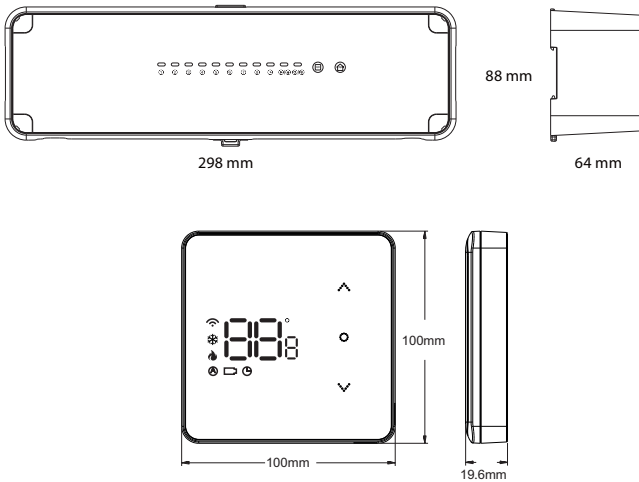

Afmetingen: 298 x 88 x 64 mm

IP-klasse: IP40

H128-T Thermostaat*

Voeding: 2AA Batterij

Levensduur batterij: 1 jaar

Werkomgeving temp. & vochtigheid: 0 ~ 50°C, 0 ~ 80% RH (niet-condens.)

Weergavebereik temperatuur: 0 ~ 50°C

Weergave nauwkeurigheid: 0.1°C

Kleur: Polarwit (RAL9010) of Grafietzwart (RAL9011)

Afmetingen: (LxBxD) 100 x 100 x 19,6 mm

IP-klasse: IP21

Garantie

2 jaar garantie op de elektrotechnische werking.

Art.nr.	Omschrijving
W82000	H128-CC Control Center + Gateway (Polarwit - RAL 9010)
W82001	H128-T Wireless WiFi thermostaat t.b.v. H128-CC (Polarwit - RAL 9010)
W82002	H128-CC Control Center + Gateway (Grafiet Zwart - RAL 9011)
W82004	H128-T Wireless WiFi thermostaat t.b.v. H128-CC (Grafiet Zwart - RAL 9011)