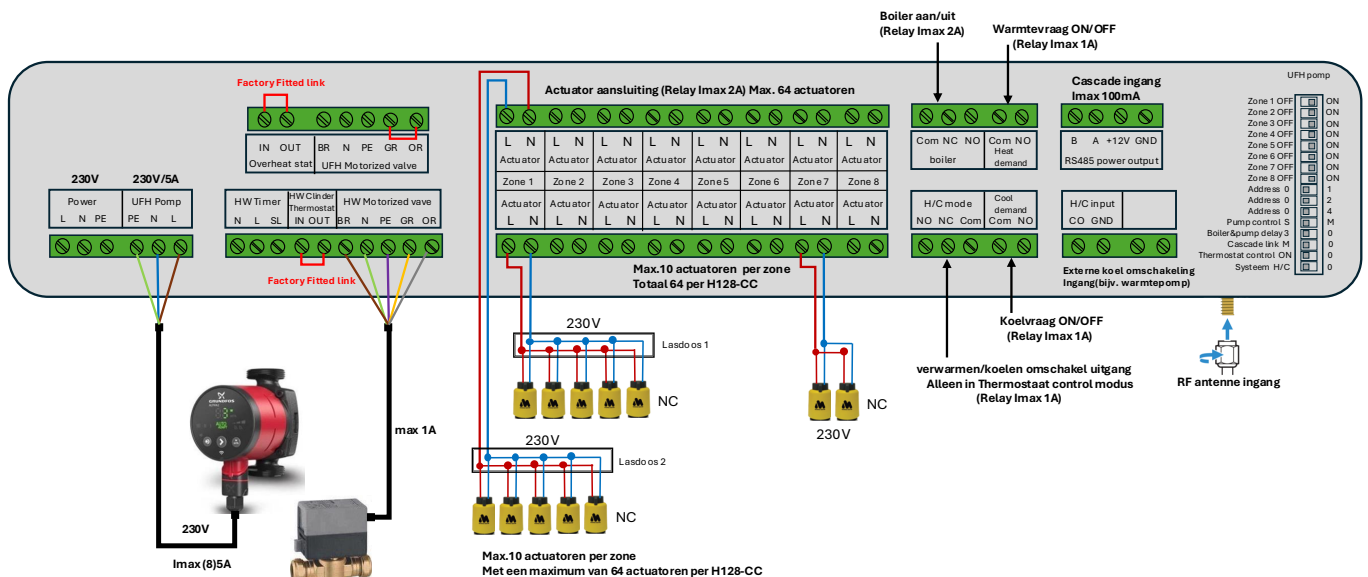

Uitbreiding

Tot 8 draadloze H128-CC's kan in cascade worden geschakeld. Cascadering kan via een bedrade link worden gedaan. Bij cascadering worden alle andere bedradingscentra gesynchroniseerd met het eerste bedradingscentrum in de optie Verwarmen/Koelen en wordt de uitgang verzonden om de ketel of warmtepomp te sluiten of te openen door het eerste bedradingscentrum.

H128-CC Control Center

Stroombron 100-240VAC 50/60Hz (max. 10A)

Communicatie: RF 868 Mhz

Draadloze transmissieafstand: max 100M

Werktemp. en -vochtigheid: 0 ~ 50°C, 0 ~ 80% RH (niet-condenserend)

Kleur: Polarwit (RAL9010) of Grafietzwart (RAL9011)

Weergave nauwkeurigheid: 0.1°C

Kleur: Polarwit (RAL9010) of Grafietzwart (RAL9011)

Afmetingen: (LxBxD) 100 x 100 x 19,6 mm

IP-klasse: IP21

Garantie

2 jaar garantie op de elektrotechnische werking.

Art.nr.	Omschrijving
W82000	H128-CC Control Center + Gateway (Polarwit - RAL 9010)
W82001	H128-T Wireless WiFi thermostaat t.b.v. H128-CC (Polarwit - RAL 9010)
W82002	H128-CC Control Center + Gateway (Grafiet Zwart - RAL 9011)
W82004	H128-T Wireless WiFi thermostaat t.b.v. H128-CC (Grafiet Zwart - RAL 9011)