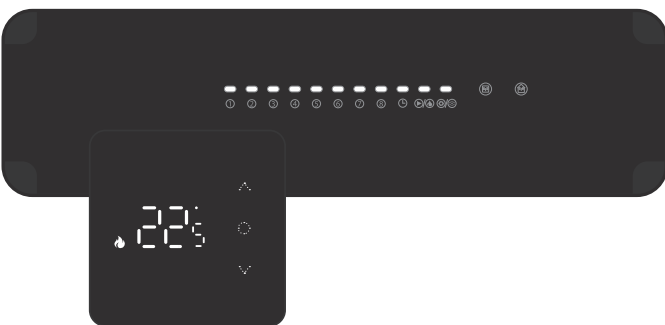

H128 Control Center + thermostaat in Grafiet zwart