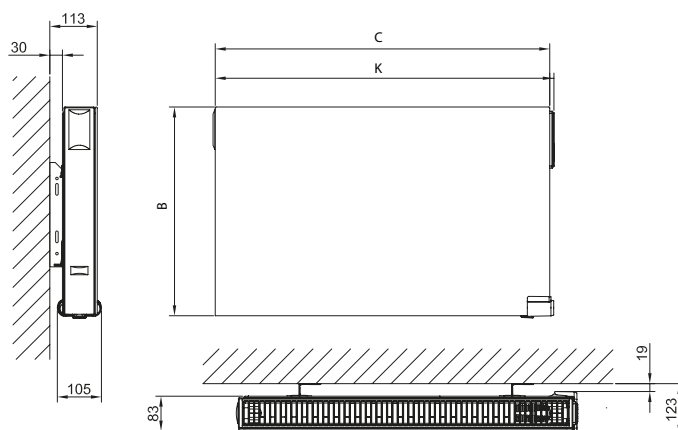

Montage

Met meegeleverde verticale muurconsoles.

Dubbel paneel

Verpakking en bescherming

De radiatoren worden individueel verpakt in kartonnen doos met buffers, inclusief EPS-hoekbeschermers en bescherm foam aan de voorzijde. Het geheel is verpakt in krimpfolie. De verpakking blijft tot aan de oplevering rond de radiator, teneinde beschadigingen te voorkomen.

Garantie

Garantie tegen fabricagefouten: 10 jaar na installatie. 2 jaar op elektrische onderdelen.

type	HOOGTE 600 mm			gewicht (kg)	afgifte (watt)
	B (mm)	C (mm)	K (mm)		
3726052	600	400	410	17,10	500
3726082	600	500	510	21,00	750
3726102	600	600	610	25,00	1000
3726122	600	700	710	29,00	1250
3726152	600	900	910	32,00	1500
3726202	600	1200	1210	43,00	2000

10 werkdagen