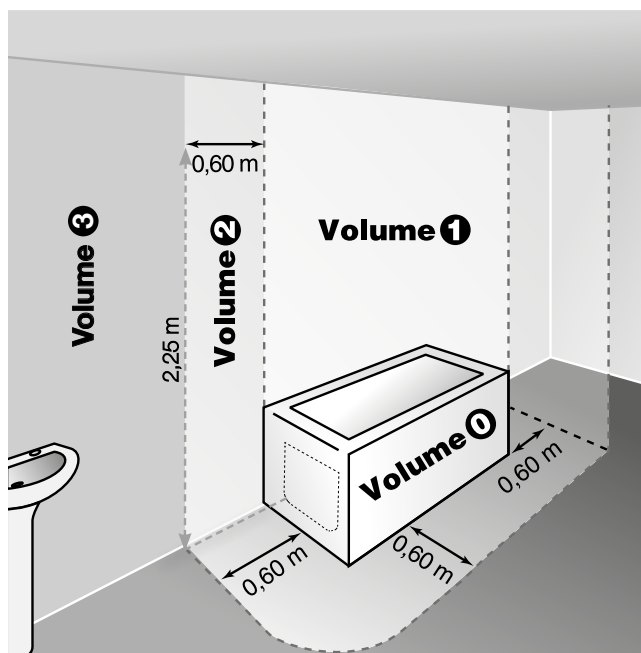

- Het schema toont waar het toestel correct wordt geplaatst
- De onderkant van de behuizing moet zich op ten minste 150 mm van de vloer bevinden
- Het toestel moet op ten minste 50 mm afstand van de wand worden gehangen en mag niet boven een stopcontact worden geplaatst
- De minimale afstand van een tablet boven de radiatoren bedraagt 150 mm
- Het wordt aanbevolen om de radiator te plaatsen in de omgeving waar de warmteverliezen het grootst zijn (bv. ramen,...) en dit met behulp van bevestigingen aangepast aan de aard van de muur
- Het kan in volume 2 en 3 (Fig.1) van de badkamer worden geplaatst. Het toestel hoeft niet op een aardingslus te worden aangesloten
- Dit toestel mag nooit worden geïnstalleerd met de voeding aan de bovenzijde
- De regelkast mag niet op de vloer rusten
- Breng tijdens de plaatsing stutten aan om het toestel te beschermen