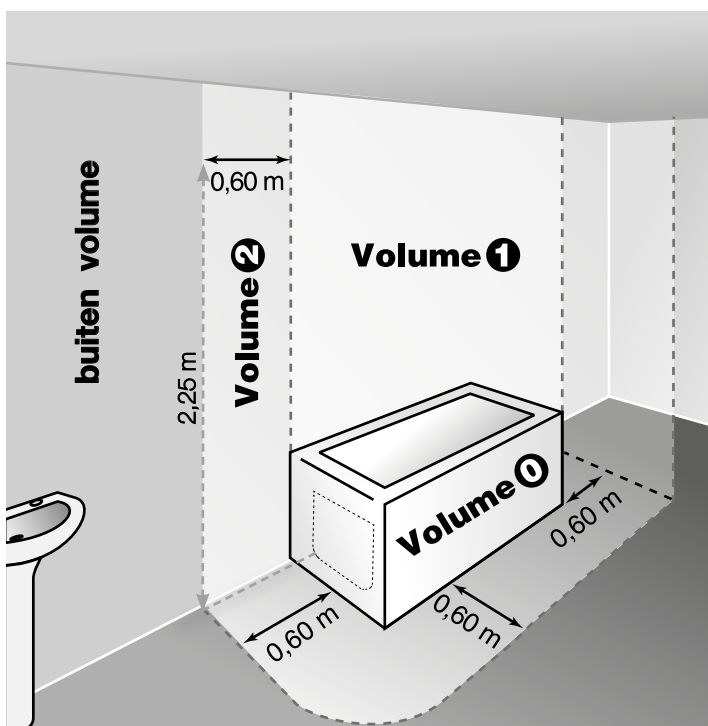

Installatie

NORMEN klasse II - IP44 – Dubbel geïsoleerd

De toestellen zijn bovendien in overeenstemming met de Europese richtlijn 2004/108/EG (CE-markering op alle toestellen).

PLAATSING VAN UW RADIATOR

Opdat u in alle comfort van uw radiator kunt genieten, vragen we u om de volgende aanbevelingen in acht te nemen:

- Het schema toont waar het toestel correct wordt geplaatst.
- De onderkant van de behuizing moet zich op ten minste 150 mm van de vloer bevinden.
- Het toestel moet op ten minste 50 mm afstand van de wand worden gehangen en mag niet boven een stopcontact worden geplaatst.
- De minimale afstand van een tablet boven de radiatoren bedraagt 150 mm.
- Het wordt aanbevolen om de radiator te plaatsen in de omgeving waar de warmteverliezen het grootst zijn (bv. ramen,...) en dit met behulp van bevestigingen aangepast aan de aard van de muur.
- Het kan in volume 2 en 3 (Fig.1) van de badkamer worden geplaatst. Het toestel hoeft niet op een aardingslus te worden aangesloten.
Dit toestel mag nooit worden geïnstalleerd met de voeding aan de bovenzijde.
- De regelkast mag niet op de vloer rusten.
- Breng tijdens de plaatsing stutten aan om het toestel te beschermen.

Lastenboek Flores E

Merk	RADSON
Type	FLORES E
Materiaal	Verticale D-collector van 40 mm x 30 mm Ronde, rechte warmte-elementen met een diameter van 22 mm
Conformiteit	EN 442

Technische omschrijving

FLORES E badkamerradiatoren bestaan uit ronde rechte stalen buizen met een diameter van 22 mm, die worden gelast tussen de "D"-vormige collectoren met een afmeting van 40 mm x 30 mm.