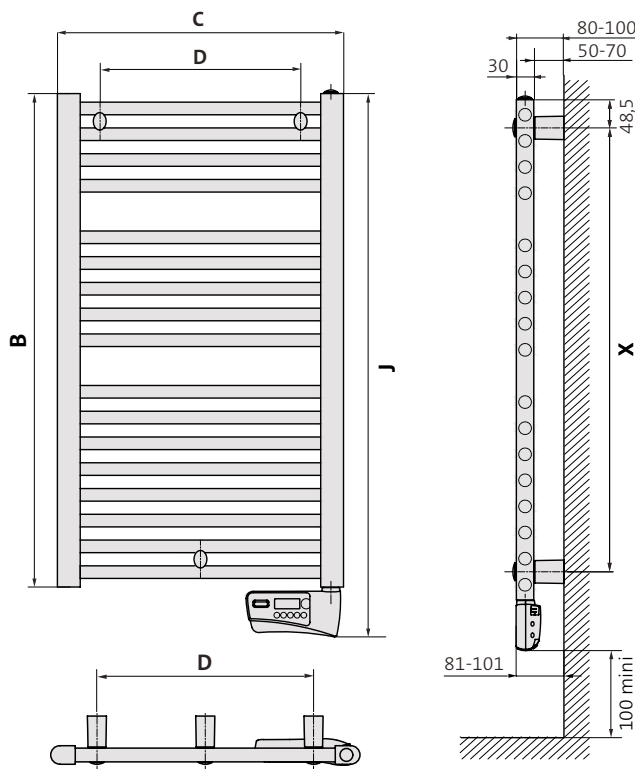

Flores E

Classe II
IP 44

Type	B (mm)	C (mm)	D (mm)	J (mm)	X (mm)	gewicht (kg)	afgifte (W)
FLED0505EL	547	500	350	634	450	7,00	300
FLED0508EL	862	500	350	949	765	10,50	500
FLED0512EL	1222	500	350	1309	1125	14,70	750
FLED0615EL	1537	600	450	1624	1440	21,20	1000
FLED0715EL	1537	750	600	1624	1440	26,00	1250
FLED0518EL	1807	500	350	1894	1710	20,30	1000
FLED0618EL	1807	600	450	1894	1710	26,00	1250
FLED0718EL	1807	750	600	1894	1710	29,60	1500

B = hoogte

C = lengte

D = hartafstand bevestigingen HORI

J = hoogte inclusief bediening

X = hartafstand bevestigingen VERTI

10 werkdagen

25 werkdagen

Advanced thermostat

- Geïntegreerde bediening met 5 voorinstelde en aanpasbare programma's
- Weekprogramma
- Voorzien van 6 bedrijfsmodi: Auto/Comfort/Verlaging/Vorstbescherming/Standby/Boost
- Boost: snelle verwarming van de badkamer, voorinsteld op 30 min, aanpasbaar per 10 min (max 90 min)
- Automatische boost (supercomfort)
- «Open raam» detectie: automatische detectie en manuele activering van de ventilatiecyclus
- Aanwezigheidsdetectie (PIR): bij afwezigheid wordt de ingestelde temperatuur automatisch geleidelijk verlaagd
- Schermvergrendeling
- Vergrendeling met PIN code
- RF-bediening
- RF-zender & -ontvanger voor bediening en programmering met bidirectionele RF-afstandsbediening (afstandsbediening niet inbegrepen)
- PID-controle van de omgevingstemperatuur
- Geluidssignaal bij overgang tussen actieve modus en stand-by
- Verbruiksmeter met indicatie in kWh
- Bereikbeperking van de comforttemperatuur
- Gegevensback-up tot 3 uur
- Achtergrondverlichting
- 6-voudige elektrische stuurdraadinput (voor programmering op afstand)
- Automatische programmering: aan de hand van de aanwezigheidsdetectie volgt de thermostaat het levensritme van de bewoner en wordt automatisch een slim programma uitgewerkt dmv een Comfort en Eco modus
- Tweevoudige optimalisatiefunctie: aan de hand van verschillende parameters berekent en optimaliseert de thermostaat de programmering van de modi Comfort en Verlaging