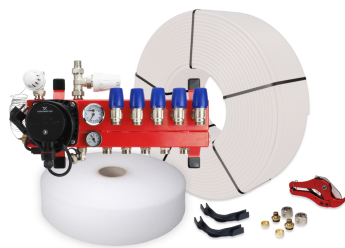

12 Groeps Set

Product details

Vloerverwarming set bestaat uit;

1 x stalen front stadswarmte-verdeler, 12 groepen

- gemaakt van 3mm dik koper materiaal met een sterke poedercoating
- terugslagklep en een temperatuur-retourbegrenzer (RTL-kraan in de retour)
- zeer stille energiezuinige Grundfos ALPHA1 pomp
- dubbel instelbare groepsafsluiters met M30-draad (waarop actuators geplaatst kunnen worden)
- primaire aansluiting 3/4"
- groepsaansluitingen 3/4" euroconus

Technische details

Artikelnummer: SET12STD

Beschikbare 12-groeps stadswarmte-verdeler

Verdeler-appendages;

- primaire aansluiting 3/4"

- groepsaansluitingen 3/4" euroconus
- voorzien van thermostaatknop met capilaire voeler
- maximaalbeveiliging geïntegreerd in het aansluitsnoer van de pomp
- geïntegreerde thermostatische groepsafsluiters (waarop actuators geplaatst kunnen worden)
- terugslagklep en een temperatuur-retourbegrenzer (RTL-kraan in de retour)

Stalen Front Stadswarmte-Verdeler

- gemaakt van 3mm dik staal met poedercoating
- zeer stille energiezuinige Grundfos ALPHA1 pomp
- handmatige ontluchting

Lengte (mm)
Hoogte (mm)
Diepte (mm) 865
240
210

Professional Kunststof Stadswarmte-Verdeler

- gemaakt van door glasvezel versterkte polyamide
- zeer stille energiezuinige Grundfos ALPHA1 pomp
- handmatige ontluchting

Lengte (mm)
Hoogte (mm)
Diepte (mm) 1000
180
180