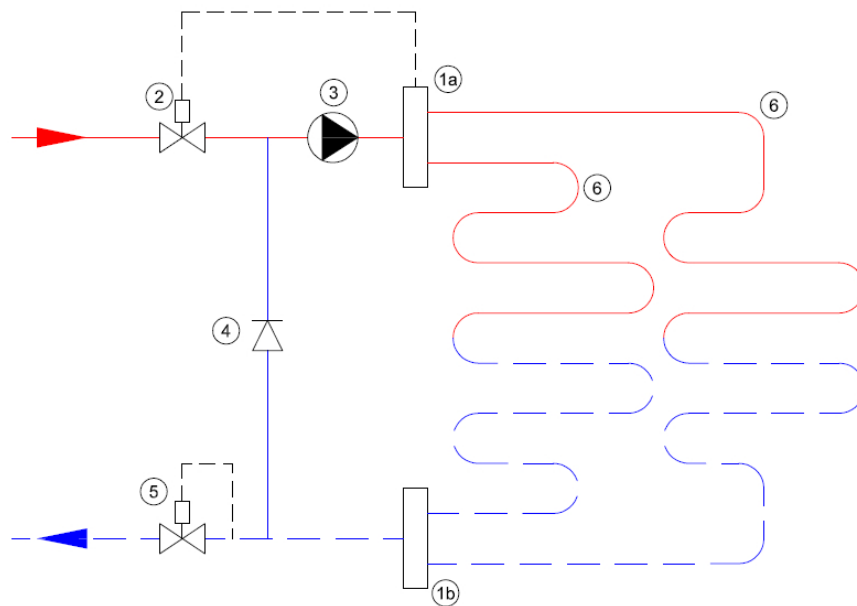

Aansluitkoppelingen en vloerverwarmingsbuis

De 5-laags PE-RT buis van 16mm uit de set is tegen een meerprijs aan te passen naar een 5-laags PERT-AL-PERT buis met aluminium tussenlaag of tegen een minderprijs naar 5-laags PE-RT buis van 14mm. Wanneer u hiervoor kiest dan wordt de meerprijs hierbij automatisch verrekend. Mocht u de set willen bestellen met een buis van 14mm, vergeet dan niet om ook de aansluitkoppelingen aan te passen.

Technische details

Artikelnummer: SET12STD

Beschikbare 12-groeps stadswarmte-verdeler

Verdeler-appendages;

- primaire aansluiting 3/4"

- groepsaansluitingen 3/4" euroconus
- voorzien van thermostaatknop met capilaire voeler
- maximaalbeveiliging geïntegreerd in het aansluitsnoer van de pomp
- geïntegreerde thermostatische groepsafsluiters (waarop actuators geplaatst kunnen worden)
- terugslagklep en een temperatuur-retourbegrenzer (RTL-kraan in de retour)

Stalen Front Stadswarmte-Verdeler

- gemaakt van 3mm dik staal met poedercoating
- zeer stille energiezuinige Grundfos ALPHA1 pomp
- handmatige ontluchting

Lengte (mm)
Hoogte (mm)
Diepte (mm) 865
240
210

Principeschema

- 1a. Aanvoer verdeler
- 1b. Retour verdeler
- 2. Thermostatisch ventiel
- 3. Circulatiepomp
- 4. Terugslagklep
- 5. RTL-ventiel
- 6. Vloerverwarmingsgroepen