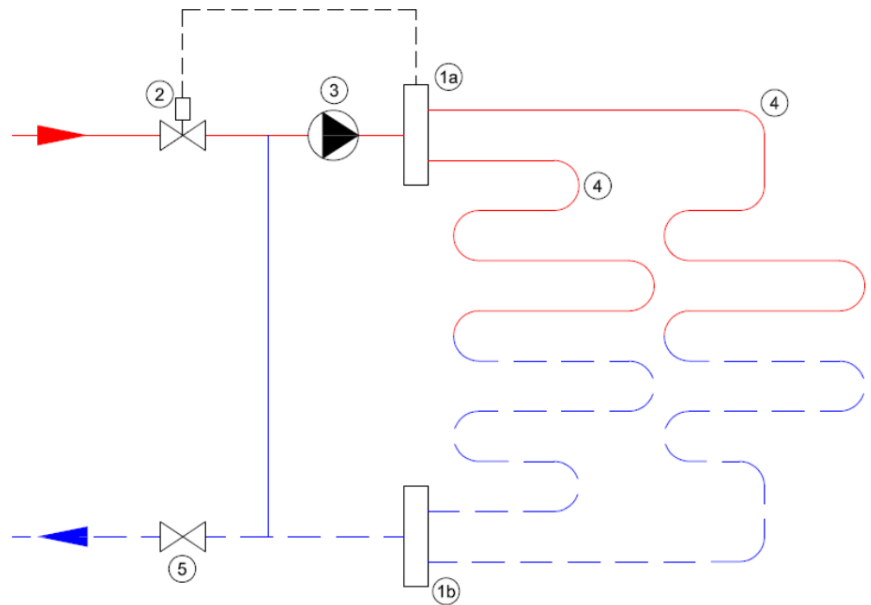

Technische details

Artikelnummer: SET13HT

EAN-code: 8717185498332

Beschikbare 13-groeps verdelers

- primaire aansluiting 3/4"

- groepsaansluitingen 3/4" euroconus
- voorzien van thermostaatknop met capillaire voeler
- maximaalbeveiliging geïntegreerd in het aansluitsnoer van de pomp
- geïntegreerde thermostatische groepsafsluiters (waarop actuators geplaatst kunnen worden)

Standaard Stalen Front Verdeler

- gemaakt van 3mm dik koper materiaal met poedercoating
- zeer stille energiezuinige Grundfos ALPHA2 L-pomp
- handmatige ontluchting

Lengte (mm)
Hoogte (mm)
Diepte (mm) 915
235
210

Professional Kunststof Verdeler

- gemaakt van een met glasvezel versterkte polyamide
- zeer stille energiezuinige Grundfos ALPHA2 L-pomp
- inregelbare flowmeters en handmatige ontluchting

Lengte (mm)
Hoogte (mm)
Diepte (mm) 1050
200
170

Principeschema

- 1a. Aanvoer verdeler
- 1b. Retour verdeler
- 2. Thermostatisch ventiel
- 3. Circulatiepomp
- 4. Vloerverwarmingsgroepen
- 5. Afsluiter