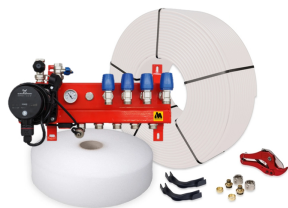

13 Groeps Set

Product details

Vloerverwarming set bestaat uit;

1 x stalen front-verdeler, 13 groeps;

- gemaakt van 3mm dik koper materiaal met een sterke poedercoating
- zeer stille energiezuinige Grundfos ALPHA2 L pomp
- dubbel instelbare groepsafsluiters (waarop actuators geplaatst kunnen worden)
- primaire aansluiting 3/4"
- groepsaansluitingen 3/4" euroconus

Technische details

Artikelnummer: SET13HT

EAN-code: 8717185498332

Beschikbare 13-groeps verdelers

- primaire aansluiting 3/4"

- groepsaansluitingen 3/4" euroconus
- voorzien van thermostaatknop met capillaire voeler
- maximaalbeveiliging geïntegreerd in het aansluitsnoer van de pomp
- geïntegreerde thermostatische groepsafsluiters (waarop actuators geplaatst kunnen worden)

Standaard Stalen Front Verdeler

- gemaakt van 3mm dik koper materiaal met poedercoating
- zeer stille energiezuinige Grundfos ALPHA2 L-pomp
- handmatige ontluchting

Lengte (mm)
Hoogte (mm)
Diepte (mm) 915
235
210

Professional Kunststof Verdeler

- gemaakt van een met glasvezel versterkte polyamide
- zeer stille energiezuinige Grundfos ALPHA2 L-pomp
- inregelbare flowmeters en handmatige ontluchting

Lengte (mm)
Hoogte (mm)
Diepte (mm) 1050
200
170