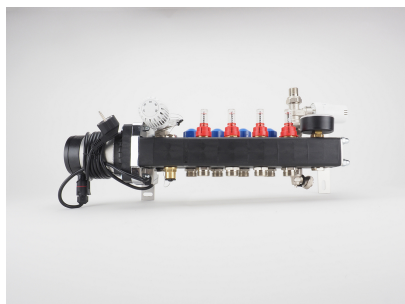

13 x 2 euroconus 16mm aansluitkoppelingen

13 x PE-RT-verwarmingsbuis, 16mm / 100 meter

4 x randisolatie, 5mm / rol 25 meter

26 x 90° bochtondersteuning

Vloeroppervlaktes

Deze set is geschikt voor de volgende vloeroppervlaktes;

- tot maximaal 130m² hoofdverwarming, 100mm buisafstand
- tot maximaal 195m² bijverwarming, 150mm buisafstand

Indien gewenst kunnen grotere oppervlaktes (bij)verwarmd worden door een grotere buisafstand aan te houden

Set-inhoud naar wens aanpassen

Vloerverwarmingsverdeler

Wanneer u de set wilt bestellen met één van de andere verdelers die beschikbaar zijn, dan kunt u tegen een meer- of minderprijs de set-inhoud aanpassen bij "pas product naar wens aan".

Houdt u er hierbij wel rekening mee dat niet al deze verdelers uit voorraad geleverd kunnen worden.

Aansluitkoppelingen en vloerverwarmingsbuis

De 5-laags PE-RT buis van 16mm uit de set is tegen een meerprijs aan te passen naar een 5-laags PERT-AL-PERT buis met aluminium tussenlaag of tegen een minderprijs naar 5-laags PE-RT buis van 14mm. Wanneer u hiervoor kiest dan wordt de meerprijs hierbij automatisch verrekend. Mocht u de set willen bestellen met een buis van 14mm, vergeet dan niet om ook de aansluitkoppelingen aan te passen.

Technische details

Artikelnummer: SET13HT

EAN-code: 8717185498332

Beschikbare 13-groeps verdelers

- primaire aansluiting 3/4"