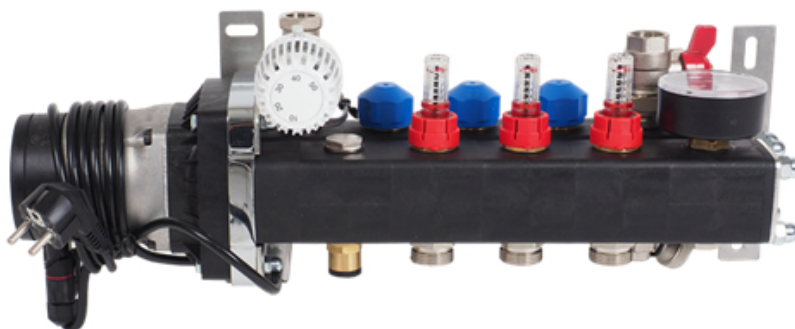

Houdt u er hierbij wel rekening mee dat niet al deze verdelers uit voorraad geleverd kunnen worden.

Aansluitkoppelingen en vloerverwarmingsbuis

De 5-laags PE-RT buis van 16mm uit de set is tegen een meerprijs aan te passen naar een 5-laags PERT-AL-PERT buis met aluminium tussenlaag of tegen een minderprijs naar 5-laags PE-RT buis van 14mm. Wanneer u hiervoor kiest dan wordt de meerprijs hierbij automatisch verrekend. Mocht u de set willen bestellen met een buis van 14mm, vergeet dan niet om ook de aansluitkoppelingen aan te passen.

Technische details

Artikelnummer: SET13HT

EAN-code: 8717185498332

Beschikbare 13-groeps verdelers

- primaire aansluiting 3/4"

- groepsaansluitingen 3/4" euroconus
- voorzien van thermostaatknop met capillaire voeler
- maximaalbeveiliging geïntegreerd in het aansluitsnoer van de pomp
- geïntegreerde thermostatische groepsafsluiters (waarop actuators geplaatst kunnen worden)

Standaard Stalen Front Verdeler

- gemaakt van 3mm dik koper materiaal met poedercoating
- zeer stille energiezuinige Grundfos ALPHA2 L-pomp
- handmatige ontluchting

Lengte (mm)
Hoogte (mm)
Diepte (mm) 915
235
210

Professional Kunststof Verdeler

- gemaakt van een met glasvezel versterkte polyamide
- zeer stille energiezuinige Grundfos ALPHA2 L-pomp
- inregelbare flowmeters en handmatige ontluchting

Lengte (mm)
Hoogte (mm)
Diepte (mm) 1050
200
170