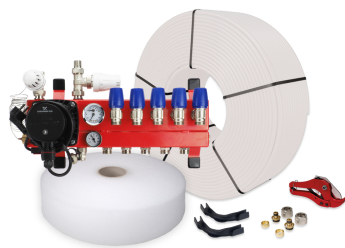

14 Groeps Set

Product details

Vloerverwarming set bestaat uit;

1 x stalen front stadswarmte-verdeler, 14 groepen

- gemaakt van 3mm dik koper materiaal met een sterke poedercoating
- terugslagklep en een temperatuur-retourbegrenzer (RTL-kraan in de retour)
- zeer stille energiezuinige Grundfos ALPHA1 pomp
- dubbel instelbare groepsafsluiters met M30-draad (waarop actuators geplaatst kunnen worden)
- primaire aansluiting 3/4"
- groepsaansluitingen 3/4" euroconus