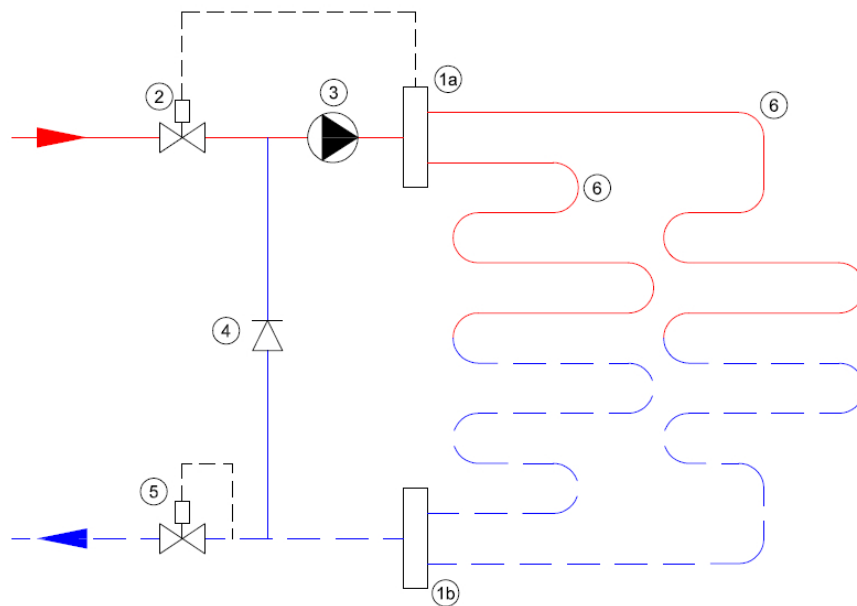

#### Verdeler-appendages;

- primaire aansluiting 3/4"

- groepsaansluitingen 3/4" euroconus
- voorzien van thermostaatknop met capillaire voeler
- maximaalbeveiliging geïntegreerd in het aansluitsnoer van de pomp
- geïntegreerde thermostatische groepsafsluiters (waarop actuators geplaatst kunnen worden)
- terugslagklep en een temperatuur-retourbegrenzer (RTL-kraan in de retour)

#### **Stalen Front Stadswarmte-Verdeler**

- gemaakt van 3mm dik staal met poedercoating
- zeer stille energiezuinige Grundfos ALPHA1 pomp
- handmatige ontfluchting

Lengte (mm)  
Hoogte (mm)  
Diepte (mm)            965  
240  
210

#### **Professional Kunststof Stadswarmte-Verdeler**

- gemaakt van door glasvezel versterkte polyamide
- zeer stille energiezuinige Grundfos ALPHA1 pomp
- handmatige ontluchting

Lengte (mm)  
Hoogte (mm)  
Diepte (mm)            1110  
180  
180

### Principeschema

- 1a. Aanvoer verdeler
- 1b. Retour verdeler
- 2. Thermostatisch ventiel
- 3. Circulatiepomp
- 4. Terugslagklep
- 5. RTL-ventiel
- 6. Vloerverwarmingsgroepen