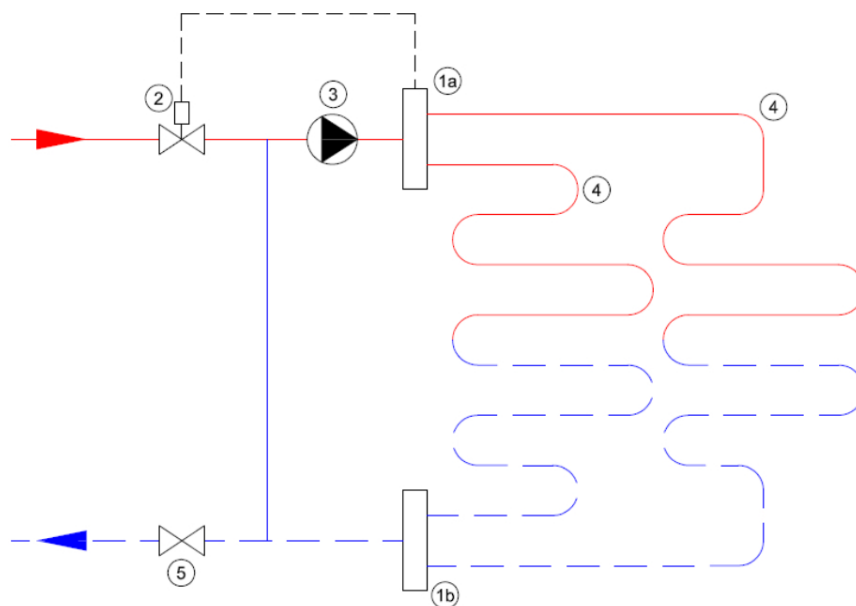

Technische details

Artikelnummer: SET14HT

EAN-code: 8717185498349

Beschikbare 14-groeps verdelers

- primaire aansluiting 3/4"

- groepsaansluitingen 3/4" euroconus
- voorzien van thermostaatknop met capillaire voeler
- maximaalbeveiliging geïntegreerd in het aansluitsnoer van de pomp
- geïntegreerde thermostatische groepsafsluiters (waarop actuators geplaatst kunnen worden)

Standaard Stalen Front Verdeler

- gemaakt van 3mm dik koper materiaal met poedercoating
- zeer stille energiezuinige Grundfos ALPHA2 L-pomp
- handmatige ontluchting

Lengte (mm)
Hoogte (mm)
Diepte (mm) 965
235
210

Professional Kunststof Verdeler

- gemaakt van een met glasvezel versterkte polyamide
- zeer stille energiezuinige Grundfos ALPHA2 L-pomp
- inregelbare flowmeters en handmatige ontluchting

Lengte (mm)	
Hoogte (mm)	
Diepte (mm)	1105
200	
170	

Principeschema

- 1a.** Aanvoer verdeler
- 1b.** Retour verdeler
- 2.** Thermostatisch ventiel
- 3.** Circulatiepomp
- 4.** Vloerverwarmingsgroepen
- 5.** Afsluiter