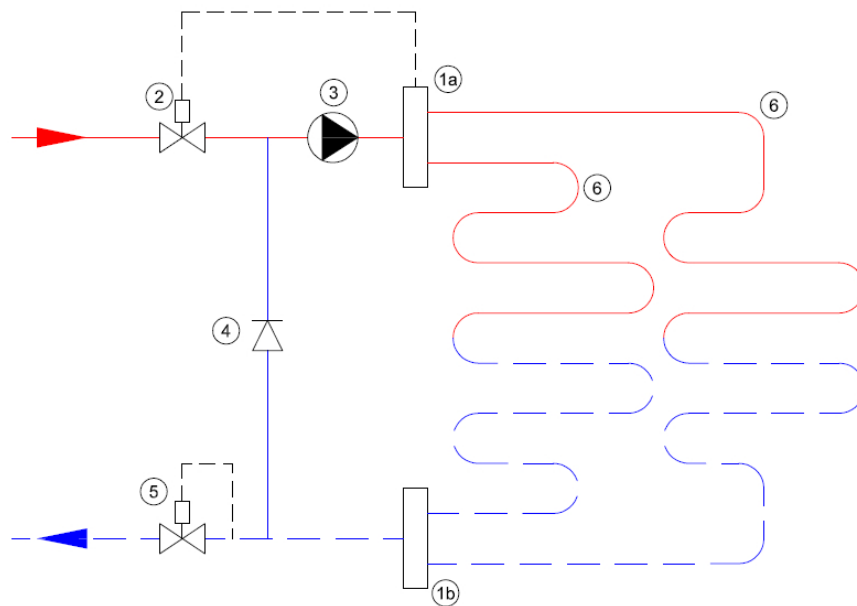

Aansluitkoppelingen en vloerverwarmingsbuis

De 5-laags PE-RT buis van 16mm uit de set is tegen een meerprijs aan te passen naar een 5-laags PERT-AL-PERT buis met aluminium tussenlaag of tegen een minderprijs naar 5-laags PE-RT buis van 14mm. Wanneer u hiervoor kiest dan wordt de meerprijs hierbij automatisch verrekend. Mocht u de set willen bestellen met een buis van 14mm, vergeet dan niet om ook de aansluitkoppelingen aan te passen.

Technische details

Artikelnummer: SET03STD

Beschikbare 3-groeps stadswarmte-verdeler

Verdeler-appendages;

- primaire aansluiting 1/2"

- groepsaansluitingen 3/4" euroconus
- voorzien van thermostaatknop met capillaire voeler
- maximaalbeveiliging geïntegreerd in het aansluitsnoer van de pomp
- geïntegreerde thermostatische groepsafsluiters (waarop actuators geplaatst kunnen worden)
- terugslagklep en een temperatuur-retourbegrenzer (RTL-kraan in de retour)

Professional Kunststof Stadswarmte-Verdeler

- gemaakt van 3mm dik staal met poedercoating
- zeer stille energiezuinige Grundfos ALPHA1 pomp
- handmatige ontfluchting

Lengte (mm)
Hoogte (mm)
Diepte (mm) 415
240
210

Principeschema

- 1a. Aanvoer verdeler
- 1b. Retour verdeler
- 2. Thermostatisch ventiel
- 3. Circulatiepomp
- 4. Terugslagklep
- 5. RTL-ventiel
- 6. Vloerverwarmingsgroepen