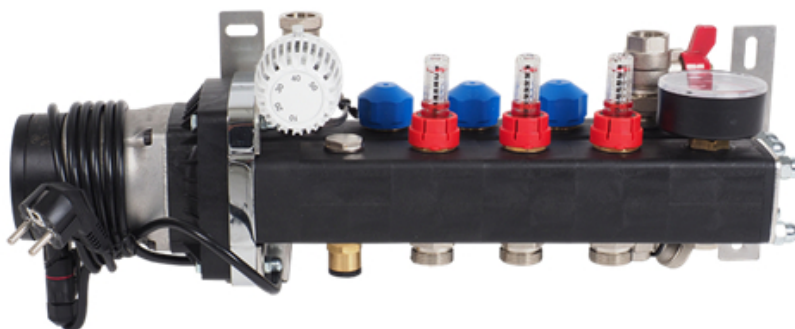

Product details

Vloerverwarming set bestaat uit;

1 x stalen basis verdeler, 4 groeps;

- gemaakt van 3mm dik koper materiaal met een sterke poedercoating
- zeer stille energiezuinige circulatiepomp
- dubbel instelbare groepsafsluiters (waarop actuators geplaatst kunnen worden)
- primaire aansluiting 1/2"
- groepsaansluitingen 3/4" euroconus

Technische details

Artikelnummer: SET04HT

EAN-code: 8717185498240

Beschikbare 4-groeps verdelers

- primaire aansluiting 1/2"

- groepsaansluitingen 3/4" euroconus
- voorzien van thermostaatknop met capillaire voeler
- maximaalbeveiliging geïntegreerd in het aansluitsnoer van de pomp
- geïntegreerde thermostatische groepsafsluiters (waarop actuators geplaatst kunnen worden)

Basis Standaard Stalen Verdeler

- gemaakt van 3mm dik staal met poedercoating
- zeer stille energiezuinige Grundfos ALPHA1-pomp
- handmatige ontfluchting

Lengte (mm)
Hoogte (mm)
Diepte (mm) 300
390
145

Standaard Stalen Front Verdeler

- gemaakt van 3mm dik staal met poedercoating
- zeer stille energiezuinige Grundfos ALPHA1-pomp
- handmatige ontluchting

Lengte (mm)
Hoogte (mm)
Diepte (mm) 465
235
210

Professional Kunststof Verdeler

- gemaakt van een met glasvezel versterkte polyamide
- zeer stille energiezuinige Grundfos ALPHA1-pomp
- inregelbare flowmeters en handmatige ontluchting