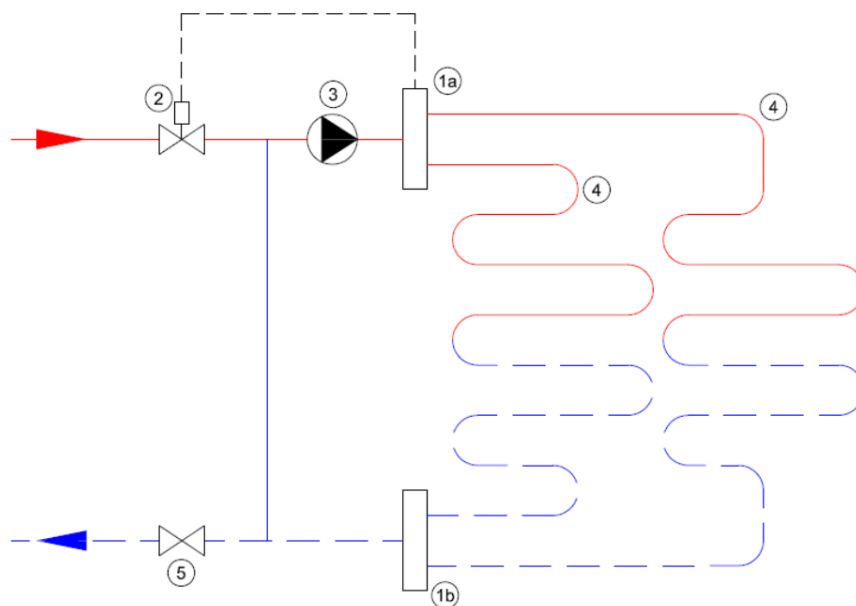

Technische details

Artikelnummer: SET04HT

EAN-code: 8717185498240

Beschikbare 4-groeps verdelers

- primaire aansluiting 1/2"

- groepsaansluitingen 3/4" euroconus
- voorzien van thermostaatknop met capillaire voeler
- maximaalbeveiliging geïntegreerd in het aansluitsnoer van de pomp
- geïntegreerde thermostatische groepsafsluiters (waarop actuators geplaatst kunnen worden)

Basis Standaard Stalen Verdeler

- gemaakt van 3mm dik staal met poedercoating
- zeer stille energiezuinige Grundfos ALPHA1-pomp
- handmatige ontfluchting

Lengte (mm)
Hoogte (mm)
Diepte (mm) 300
390
145

Standaard Stalen Front Verdeler

- gemaakt van 3mm dik staal met poedercoating
- zeer stille energiezuinige Grundfos ALPHA1-pomp
- handmatige ontluchting

Lengte (mm)
Hoogte (mm)
Diepte (mm) 465
235
210

Professional Kunststof Verdeler

- gemaakt van een met glasvezel versterkte polyamide
- zeer stille energiezuinige Grundfos ALPHA1-pomp
- inregelbare flowmeters en handmatige ontluchting

Lengte (mm)
Hoogte (mm)
Diepte (mm) 560
200
170

Principeschema

- 1a.** Aanvoer verdeler
- 1b.** Retour verdeler
- 2.** Thermostatisch ventiel
- 3.** Circulatiepomp
- 4.** Vloerverwarmingsgroepen
- 5.** Afsluiter