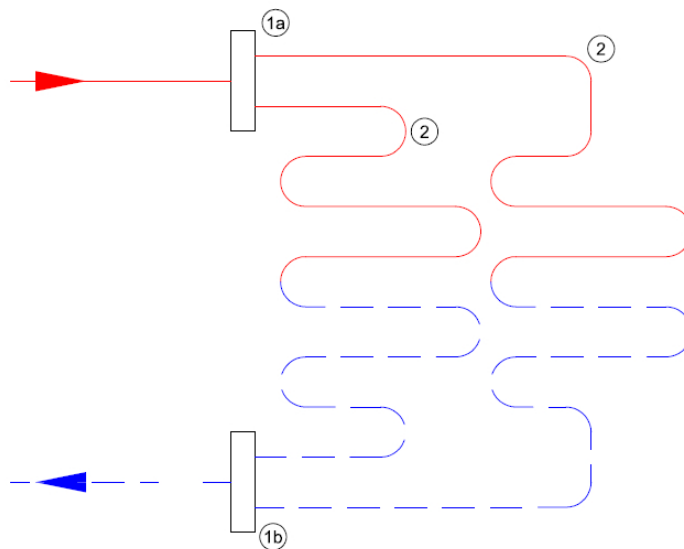

Technische details

Artikelnummer: SET06OLT

EAN-code: 8717185498554

Beschikbare 6-groeps verdelers

Verdeler-appendages;

- primaire aansluiting 1"
- groepsaansluitingen 3/4" euroconus
- geïntegreerde thermostatische groepsafsluiters (waarop actuators geplaatst kunnen worden)
- inregelbare flow-meters

Open Premium RVS Verdeler

- gemaakt van RVS 4301

- opgebouwd uit losse componenten
- automatische ontluchter

Lengte (mm)
Hoogte (mm)
Diepte (mm) 470
350
85

Open Premium Kunststof Verdeler

- gemaakt van door glasvezel versterkte polyamide
- opgebouwd uit losse componenten
- automatische ontlueters

Lengte (mm)
Hoogte (mm)
Diepte (mm) 485
375
135

Open Compact Kunststof Verdeler

- gemaakt van door glasvezel versterkte polyamide
- opgebouwd uit losse componenten
- compacte regelunit met handmatige ontluichters

Lengte (mm)
Hoogte (mm)
Diepte (mm) 605
170
135

Principeschema

- 1a.** Aanvoer verdeler
- 1b.** Retour verdeler
- 2.** Verwarmingsgroepen