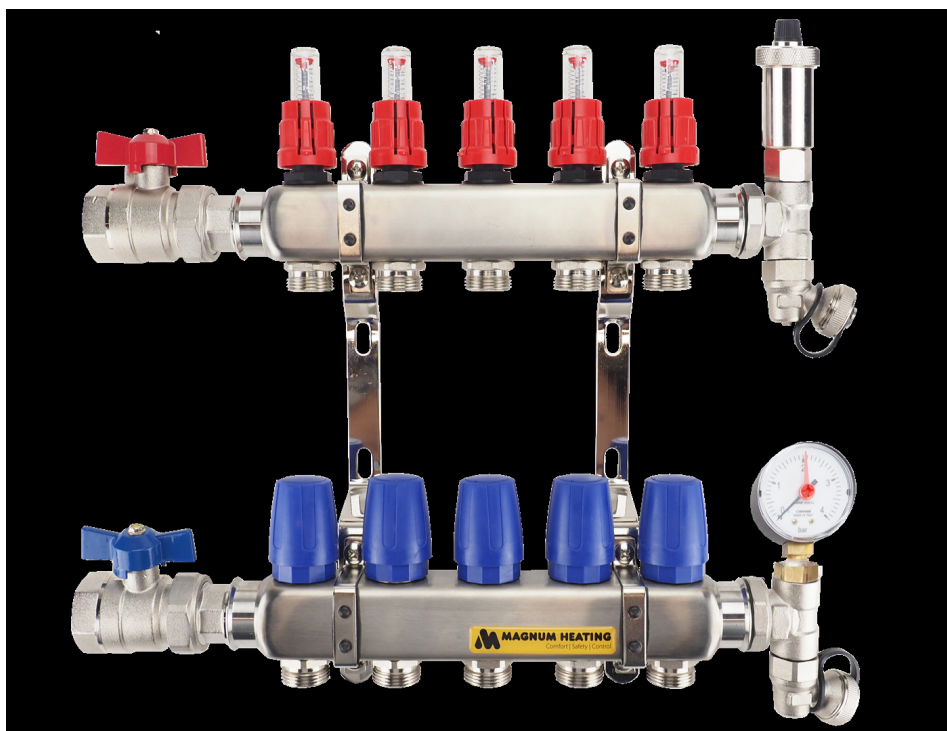

Houdt u er hierbij wel rekening mee dat niet al deze verdelers uit voorraad geleverd kunnen worden.

Aansluitkoppelingen en vloerverwarmingsbuis

De 5-laags PE-RT buis van 16mm uit de set is tegen een meerprijs aan te passen naar een 5-laags PERT-AL-PERT buis met aluminium tussenlaag of tegen een minderprijs naar 5-laags PE-RT buis van 14mm. Wanneer u hiervoor kiest dan wordt de meerprijs hierbij automatisch verrekend. Mocht u de set willen bestellen met een buis van 14mm, vergeet dan niet om ook de aansluitkoppelingen aan te passen.

Technische details

Artikelnummer: SET06OLT

EAN-code: 8717185498554

Beschikbare 6-groeps verdelers

Verdeler-appendages;

- primaire aansluiting 1"
- groepsaansluitingen 3/4" euroconus
- geïntegreerde thermostatische groepsafsluiters (waarop actuators geplaatst kunnen worden)
- inregelbare flow-meters

Open Premium RVS Verdeler

- gemaakt van RVS 4301

- opgebouwd uit losse componenten
- automatische ontluchter

Lengte (mm)
Hoogte (mm)
Diepte (mm) 470
350
85

Open Premium Kunststof Verdeler

- gemaakt van door glasvezel versterkte polyamide
- opgebouwd uit losse componenten
- automatische ontlueters

Lengte (mm)
Hoogte (mm)
Diepte (mm) 485
375
135

Open Compact Kunststof Verdeler

- gemaakt van door glasvezel versterkte polyamide
- opgebouwd uit losse componenten
- compacte regelunit met handmatige ontluichters