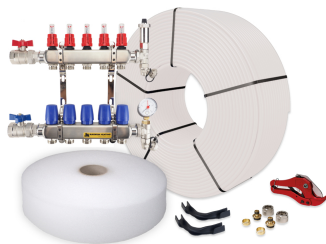

6 Groeps Set

Product details

Vloerverwarming set bestaat uit;

1 x Open Premium RVS verdeler, 6 groeps;

- flow-meters
- afdichtingspluggen compleet met dichtring
- waterafvoer/vulkleppen
- dubbele stalen beugels voor bevestiging
- kogelkraan met vlinderknop

Technische details

Artikelnummer: SET06OLT

EAN-code: 8717185498554

Beschikbare 6-groeps verdelers

Verdeler-appendages;

- primaire aansluiting 1"
- groepsaansluitingen 3/4" euroconus
- geïntegreerde thermostatische groepsafsluiters (waarop actuators geplaatst kunnen worden)
- inregelbare flow-meters

Open Premium RVS Verdeler

- gemaakt van RVS 4301

- opgebouwd uit losse componenten
- automatische ontluchter

Lengte (mm)
Hoogte (mm)
Diepte (mm) 470
350
85

Open Premium Kunststof Verdeler

- gemaakt van door glasvezel versterkte polyamide
- opgebouwd uit losse componenten
- automatische ontlueters

Lengte (mm)
Hoogte (mm)
Diepte (mm) 485
375
135

Open Compact Kunststof Verdeler

- gemaakt van door glasvezel versterkte polyamide
- opgebouwd uit losse componenten
- compacte regelunit met handmatige ontluichters