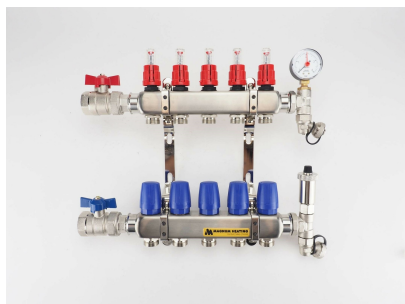

6 x 2 euroconus 16mm aansluitkoppelingen

6 x PE-RT-verwarmingsbuis, 16mm / 100 meter

2 x randisolatie, 5mm / rol 25 meter

12 x 90° bochtondersteuning

Vloeroppervlaktes

Deze set is geschikt voor de volgende vloeroppervlaktes;

- tot maximaal 60m² hoofdverwarming, 100mm buisafstand
- tot maximaal 90m² bijverwarming, 150mm buisafstand

Indien gewenst kunnen grotere oppervlaktes (bij)verwarmd worden door een grotere buisafstand aan te houden.

Set-inhoud naar wens aanpassen

Vloerverwarmingsverdeler

Wanneer u de set wilt bestellen met een open kunststof verdeler die is voorzien van een manometer en automatische ontluchter of een compacte open verdeler die is uitgevoerd in dubbelwandig kunststof dan kunt u tegen een meerprijs de set-inhoud aanpassen bij "pas product naar wens aan".

Houdt u er hierbij wel rekening mee dat niet al deze verdelers uit voorraad geleverd kunnen worden.

Aansluitkoppelingen en vloerverwarmingsbuis

De 5-laags PE-RT buis van 16mm uit de set is tegen een meerprijs aan te passen naar een 5-laags PERT-AL-PERT buis met aluminium tussenlaag of tegen een minderprijs naar 5-laags PE-RT buis van 14mm. Wanneer u hiervoor kiest dan wordt de meerprijs hierbij automatisch verrekend. Mocht u de set willen bestellen met een buis van 14mm, vergeet dan niet om ook de aansluitkoppelingen aan te passen.

Technische details

Artikelnummer: SET06OLT

EAN-code: 8717185498554

Beschikbare 6-groeps verdelers