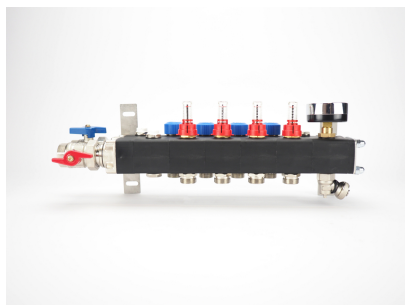

6 Groeps Set

Product details

Vloerverwarming set bestaat uit;

1 x Open Premium RVS verdeler, 6 groeps;

- flow-meters
- afdichtingspluggen compleet met dichtring
- waterafvoer/vulkleppen
- dubbele stalen beugels voor bevestiging
- kogelkraan met vlinderknop

6 x 2 euroconus 16mm aansluitkoppelingen

6 x PE-RT-verwarmingsbuis, 16mm / 100 meter

2 x randisolatie, 5mm / rol 25 meter

12 x 90° bochtondersteuning

Vloeroppervlaktes

Deze set is geschikt voor de volgende vloeroppervlaktes;

Technische details

Artikelnummer: SET06OLT

EAN-code: 8717185498554

Beschikbare 6-groeps verdelers

Verdeler-appendages;

- primaire aansluiting 1"
- groepsaansluitingen 3/4" euroconus
- geïntegreerde thermostatische groepsafsluiters (waarop actuators geplaatst kunnen worden)
- inregelbare flow-meters

Lengte (mm)
Hoogte (mm)
Diepte (mm) 485
375
135

Open Compact Kunststof Verdeler

- gemaakt van door glasvezel versterkte polyamide
- opgebouwd uit losse componenten
- compacte regelunit met handmatige ontluichters