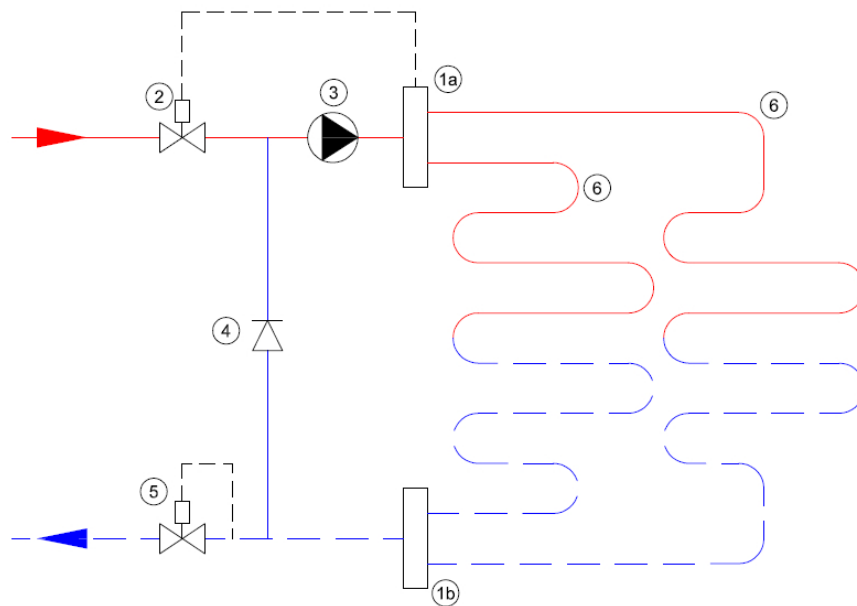

Aansluitkoppelingen en vloerverwarmingsbuis

De 5-laags PE-RT buis van 16mm uit de set is tegen een meerprijs aan te passen naar een 5-laags PERT-AL-PERT buis met aluminium tussenlaag of tegen een minderprijs naar 5-laags PE-RT buis van 14mm. Wanneer u hiervoor kiest dan wordt de meerprijs hierbij automatisch verrekend. Mocht u de set willen bestellen met een buis van 14mm, vergeet dan niet om ook de aansluitkoppelingen aan te passen.

Technische details

Artikelnummer: SET08STD

Beschikbare 8-groeps stadswarmte-verdeler

Verdeler-appendages;

- primaire aansluiting 3/4"

- groepsaansluitingen 3/4" euroconus
- voorzien van thermostaatknop met capilaire voeler
- maximaalbeveiliging geïntegreerd in het aansluitsnoer van de pomp
- geïntegreerde thermostatische groepsafsluiters (waarop actuators geplaatst kunnen worden)
- terugslagklep en een temperatuur-retourbegrenzer (RTL-kraan in de retour)

Stalen Front Stadswarmte-Verdeler

- gemaakt van 3mm dik staal met poedercoating
- zeer stille energiezuinige Grundfos ALPHA1 pomp
- handmatige ontfluchting

Lengte (mm)
Hoogte (mm)
Diepte (mm) 665
240
210

Principeschema

- 1a.** Aanvoer verdeler
- 1b.** Retour verdeler
- 2.** Thermostatisch ventiel
- 3.** Circulatiepomp
- 4.** Terugslagklep
- 5.** RTL-ventiel
- 6.** Vloerverwarmingsgroepen