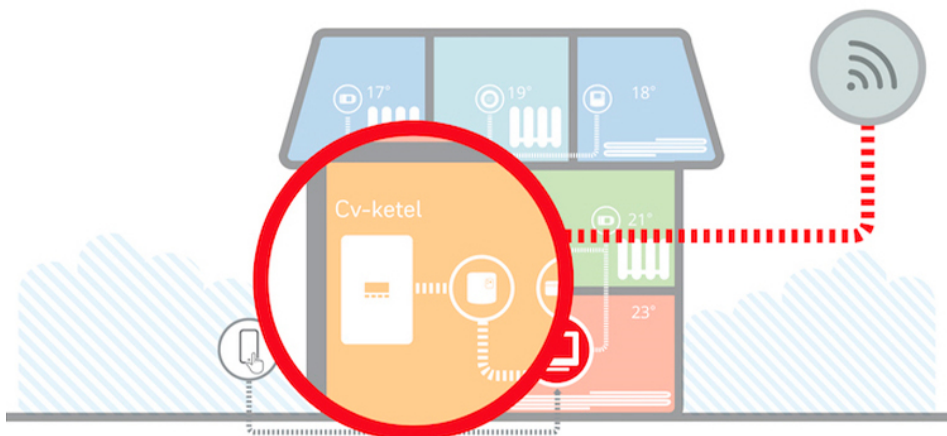

Product details

Het BDR91T1004-schakelrelais kan gebruikt worden voor het aansturen van een CV-ketel via het AAN/UIT-contact of het aansturen van een gemotoriseerde tweeweg-regelafsluiter.

BDR91T

- Stuur een CV-ketel, systeempomp of gemotoriseerde afsluiter aan
- Regelt 1 zone
- 2-aderig aansluitsnoer is optioneel mee te bestellen tegen meerprijs

De BDR91T1004 is een RF-schakelrelais, waarmee een draadloze thermostaat, een CV-ketel of pomp kan inschakelen bij warmtevraag vanuit de woning of een van de kamers.

De BDR91T1004 wordt aangesloten op het AAN/UIT-contact van de CV-ketel, maar is ook geschikt om de tweeweg-regelafsluiter Y-VC8015 aan te sturen.

Technische details

Artikelnummer: BDR91T1004
EAN-code: 5025121384117

Specificaties AAN/UIT RF-module

Voedingsspanning: 230 VAC
Uitgang: potentiaal vrij schakelcontact
Draadloos bereik : 30 meter in een woonomgeving
Belasting: 24 V - 230 V~, 5Amp Ω
Maximale belasting: 1.100 W