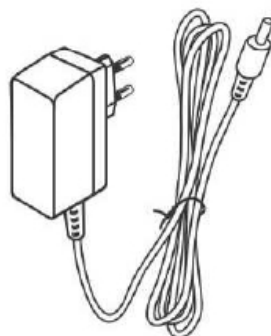

- MIRROR RF
- GLASS

- (plafondstraler)
- RASTER 2.0

De interface stuurt de thermostaten en/of de radiografische ontvangers aan. De thermostaten of de verwarmingsproducten worden niet in het WIFI netwerk geplaatst. Om de Home Basic-thermostaten via de App te laten schakelen, heeft u deze interface nodig.

### Technische details

Artikelnummer: 226221  
EAN-code: 8719577005005

Onderdelen Interface-module

A

B

C

D

• Gateway voor de applicatie DELTA DORE TYDOM op smartphone en tablet

- Voeding
- Ethernetkabel
- Installatie-instructies

**TYDOM-applicatie**

De Tydom-applicatie stelt u in staat om de Home Basic-thermostaten volledig beveiligd te bedienen vanuit uw woning of op afstand.

#### **Afmetingen**

90 mm (B) x 162 mm (H) x 48 mm (D)