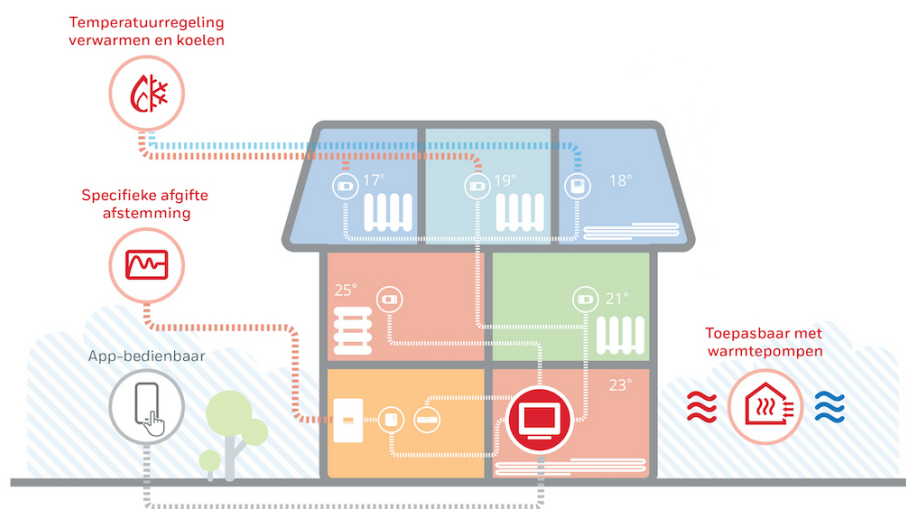

Verlengde garantie