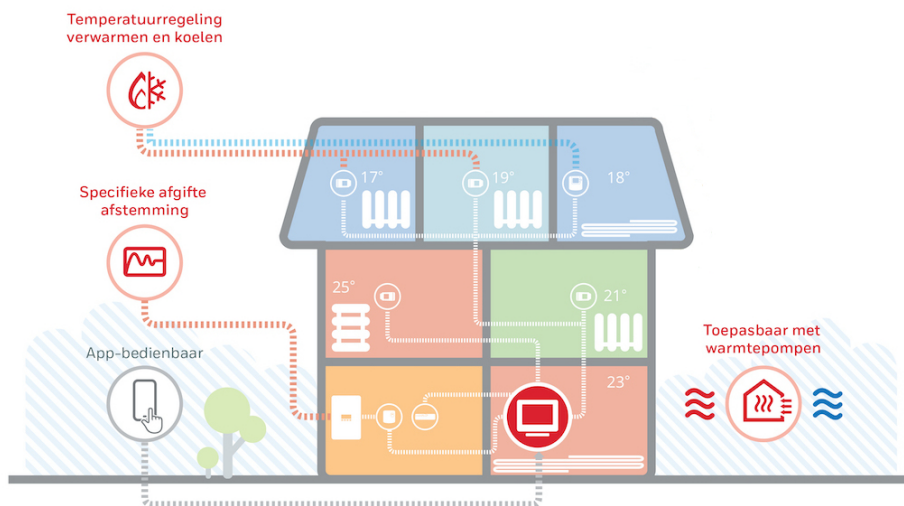

Downloads

EvoHome Installatie-instructie
Quick Start Guide
HR92WE Montage-handleiding