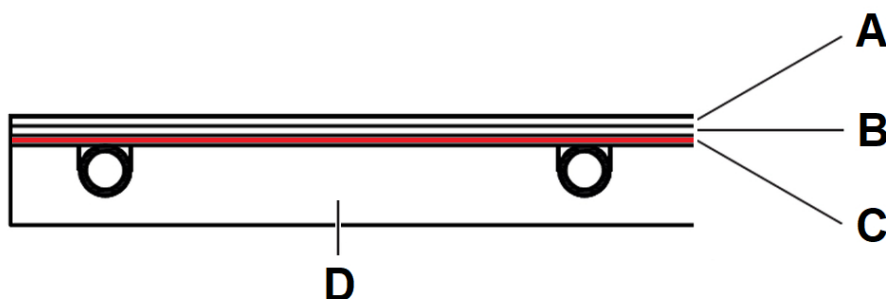

- Voor plaatsing van linoleum, vinyl, PVC, tapijt en lamelparket van minimaal 2 mm dikte
- Geen wacht- / droogtijden en direct belastbaar
- Door de lage warmteweerstand geschikt in combinatie met vloerverwarming

Deze oplossing is ontworpen om een gladde, stabiele en egale basis te bieden voor het aanbrengen van tapijt, PVC, linoleum en soortgelijke zachte vloerafwerkingen. Floorfixx Comfort bestaat uit twee lagen MDF-platen (elk met afmetingen van 1200 x 600 x 4 mm): Base-board en Top-board, waarbij de onderlaag is voorzien van 2 mm geperforeerd polyethyleen.

Vloeropbouw

- A.
- B.
- C.
- D.

Top-board

Base-board
Geperforeerd polyethyleen
Droogbouw-systeem

Technische details

Artikelnummer: UZIN89255

Specificaties

Dikte:	10 mm
Dichtheid [kg/m ³]:	720
Warmteweerstand R [m ² K/W]:	0,081
Optimale verwarmingsomstandigheden:	Tussen de 15°C en 20°C en RLV van 50% ~70%
dB-reductie:	$\Delta L_{in} = 10\text{dB}$, $\Delta L_w = 20\text{dB}$
Brandklasse:	Bfl-s1 volgens DIN EN 13501-1
Buigtreksterkte:	40 N/mm ²
Formaldehydegehalte :	E1-klasse volgens PN-EN 120 [mg/100g]:

max. 8

Inhoud verpakking

4x Base-board

- Afmetingen: 1200x600x4mm
- Materiaal: MDF
- 1 zijde met lijmlaag beschermd door schutvel
- 1 zijde met geperforeerd polyethyleen

4x Top-board

- Afmetingen: 1200x600x4mm
- Materiaal: MDF