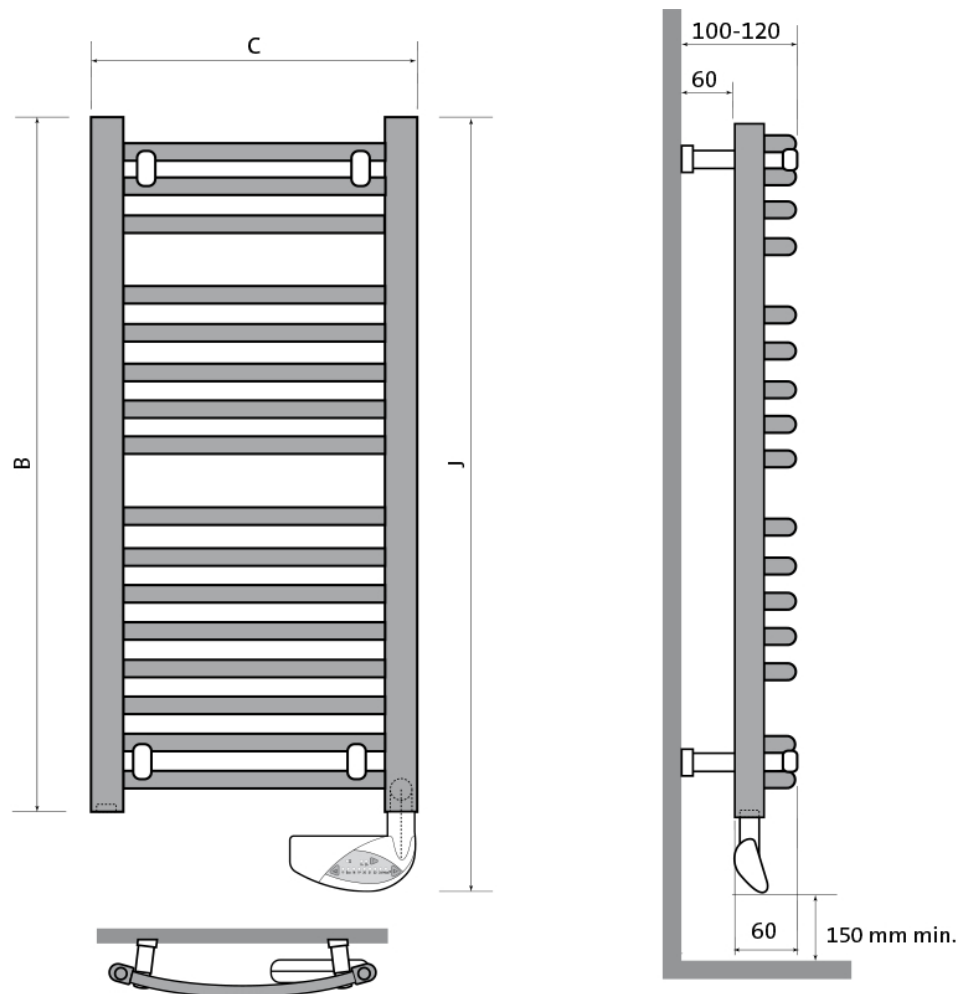

## Afmetingen en vermogens

Radson Flores C E (gebogen buizen, ovale verticale collectoren);

Type vermogen  <i>warmteafgifte</i>	hoogte B (mm)  <i>verticaal</i>	hoogte J (mm)  <i>incl. bediening</i>	lengte C (mm)  <i>horizontaal</i>
FLEDC0505EL 300 W	547	634	500
FLEDC0508EL 500 W	862	949	500
FLEDC0512EL 750 W	1222	1309	500
FLEDC0615EL	1537	1624	600