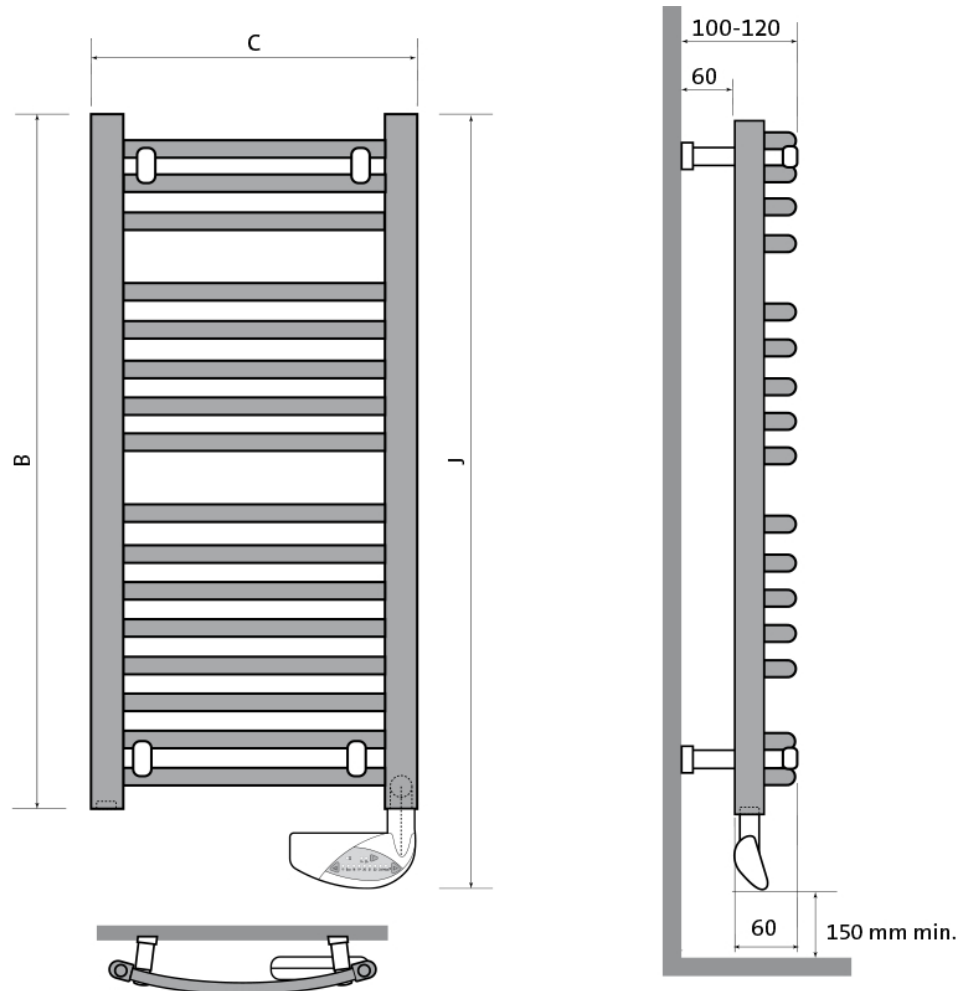

Afmetingen en vermogens

Radson Flores C E (gebogen buizen, ovale verticale collectoren);

Type vermogen <i>warmteafgifte</i>	hoogte B (mm) <i>verticaal</i>	hoogte J (mm) <i>incl. bediening</i>	lengte C (mm) <i>horizontaal</i>
FLEDC0505EL 300 W	547	634	500
FLEDC0508EL 500 W	862	949	500
FLEDC0512EL 750 W	1222	1309	500
FLEDC0615EL	1537	1624	600

1000 W FLEDC0715EL	1537	1624	750
1250 W FLEDC0518EL	1807	1894	500
1000 W FLEDC0618EL	1807	1894	600
1250 W FLEDC0718EL	1807	1894	750
1500 W			

Montage elektrische radiator

Elektrische radiatoren kunnen aan de muur worden bevestigd met de meegeleverde wandconsoles. Deze consoles worden tussen de buizen geklemd. De radiator dient ten minste 50mm van de wand te worden opgehangen en ten minste 150mm vanaf de vloer (houd hierbij rekening met de thermostaatbediening aan de onderzijde van de radiator).

Extra Informatie

- Radiator met warmtegeleidende vloeistof
- Vervaardigd uit corrosiebestendig staal
- Geïntegreerde thermostaat-bediening
- Voorzien van 120cm lang aansluitsnoer
- Gebogen buizen, ovale verticale collectoren
- Wandconsoles zijn inbegrepen
- Standaardkleur is RAL 9016 (Verkeerswit)

Specificaties

Flores C E badkamerradiatoren bestaan uit ronde gebogen stalen buizen met een diameter van 22mm, die worden gelast tussen de "D"-vormige collectoren van 40mm x 30mm.

- Elektrische badkamerradiator met warmtegeleidende vloeistof
- Geïntegreerde bediening met 5 vooringestelde en aanpasbare programma's
- "Open raam"-detectie: automatische detectie en manuele activering van de ventilatiecyclus
- Aanwezigheidsdetectie (PIR): bij afwezigheid wordt de temperatuur automatisch verlaagd