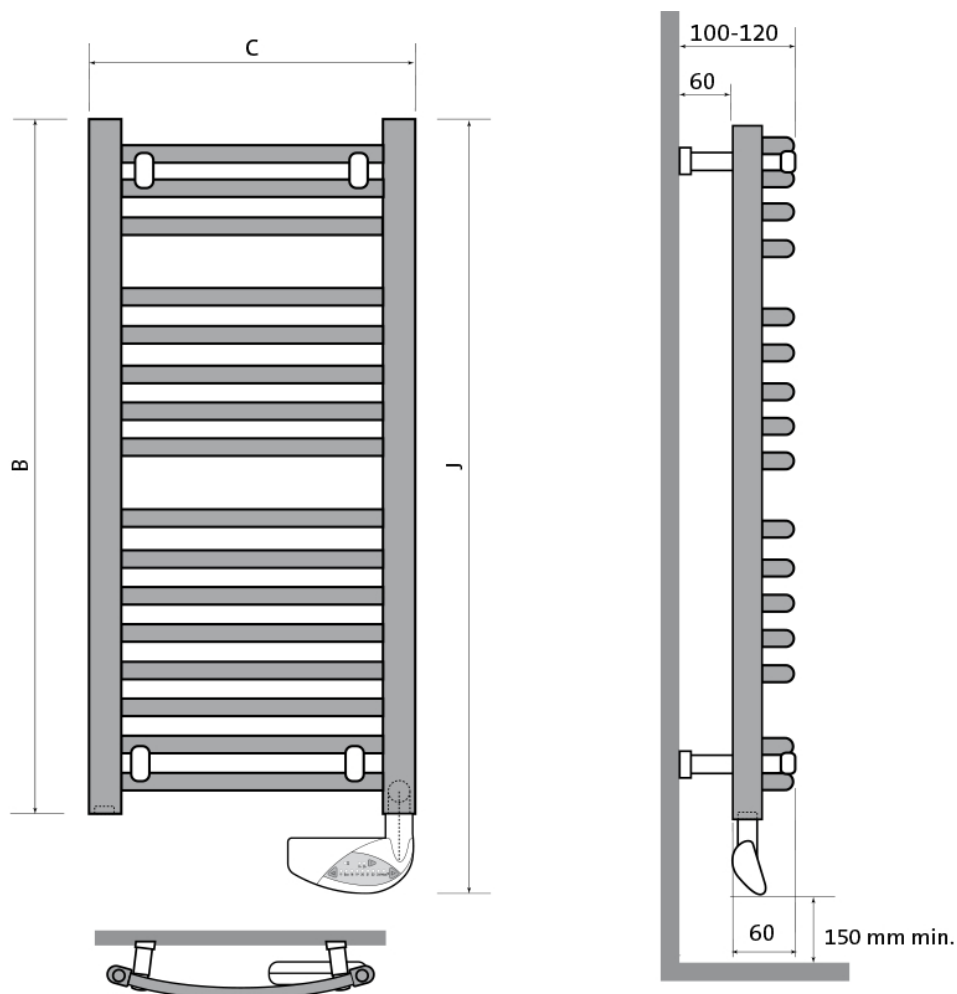

Afmetingen en vermogens

Radson Flores C E (gebogen buizen, ovale verticale collectoren);

Type vermogen <i>warmteafgifte</i>	hoogte B (mm) <i>verticaal</i>	hoogte J (mm) <i>incl. bediening</i>	lengte C (mm) <i>horizontaal</i>
FLEDC0505EL 300 W	547	634	500
FLEDC0508EL 500 W	862	949	500
FLEDC0512EL 750 W	1222	1309	500
FLEDC0615EL	1537	1624	600

1000 W FLEDC0715EL	1537	1624	750
1250 W FLEDC0518EL	1807	1894	500
1000 W FLEDC0618EL	1807	1894	600
1250 W FLEDC0718EL	1807	1894	750
1500 W			

Montage elektrische radiator

Elektrische radiatoren kunnen aan de muur worden bevestigd met de meegeleverde wandconsoles. Deze consoles worden tussen de buizen geklemd. De radiator dient ten minste 50mm van de wand te worden opgehangen en ten minste 150mm vanaf de vloer (houd hierbij rekening met de thermostaatbediening aan de onderzijde van de radiator).

Extra Informatie

- Radiator met warmtegeleidende vloeistof
- Vervaardigd uit corrosiebestendig staal
- Geïntegreerde thermostaat-bediening
- Voorzien van 120cm lang aansluitsnoer
- Gebogen buizen, ovale verticale collectoren
- Wandconsoles zijn inbegrepen
- Standaardkleur is RAL 9016 (Verkeerswit)

Specificaties

Flores C E badkamerradiatoren bestaan uit ronde gebogen stalen buizen met een diameter van 22mm, die worden gelast tussen de "D"-vormige collectoren van 40mm x 30mm.

- Elektrische badkamerradiator met warmtegeleidende vloeistof
- Geïntegreerde bediening met 5 vooringestelde en aanpasbare programma's
- "Open raam"-detectie: automatische detectie en manuele activering van de ventilatiecyclus
- Aanwezigheidsdetectie (PIR): bij afwezigheid wordt de temperatuur automatisch verlaagd