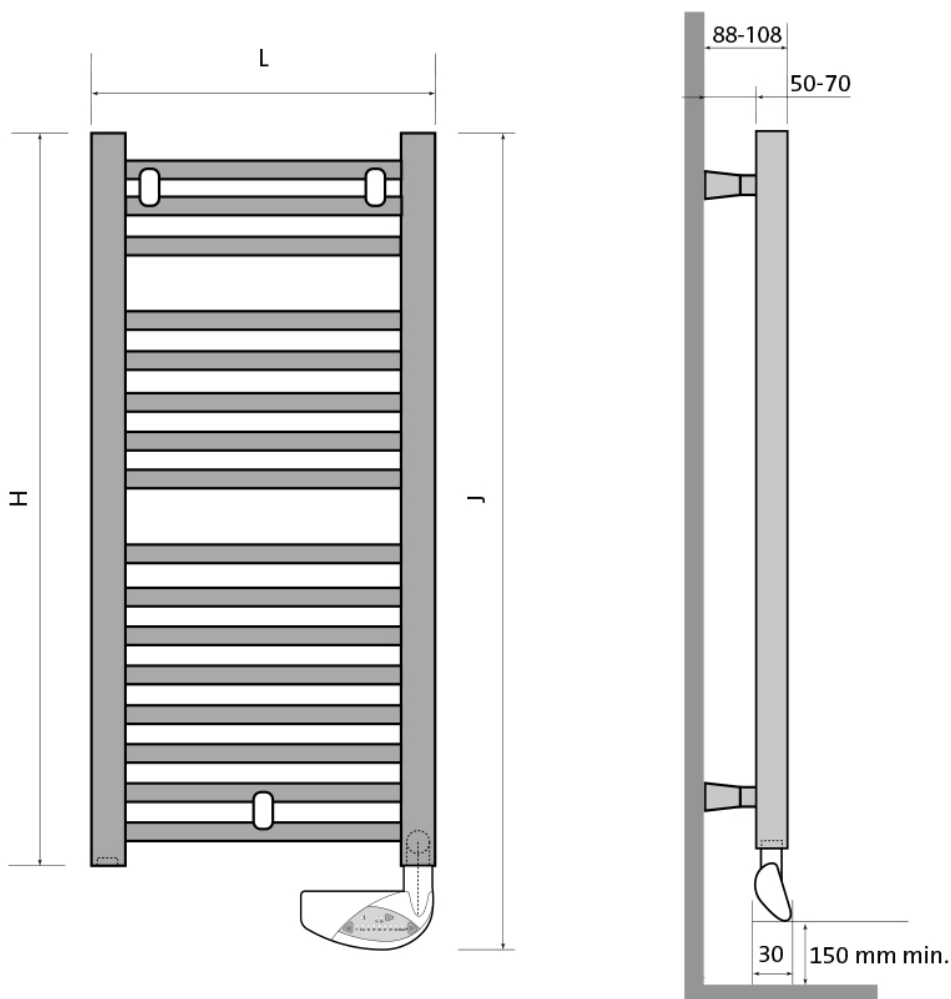

Product details

De fijne, ronde buizen van de Flores E houden de badkamer warm en comfortabel, en bieden volop handdoekruimte. De radiator beschikt over een geïntegreerde bediening via *advanced thermostat* met een volledig programmeerbaar temperatuurbereik.

Afmetingen en vermogens

Radson Flores E;

Type	hoogte H (mm)	hoogte J (mm)	lengte L (mm)
vermogen	<i>verticaal</i>	<i>incl. bediening</i>	<i>horizontaal</i>
<i>warmteafgifte</i>			
FLED0505EL 300 W	547	638	500
FLED0508EL 500 W	862	953	500
FLED0512EL 750 W	1222	1313	500
FLED0615EL	1537	1628	600

1000 W FLED0715EL	1537	1628	750
1250 W FLED0518EL	1807	1898	500
1000 W FLED0618EL	1807	1898	600
1250 W FLED0718EL	1807	1898	750
1500 W			

Montage elektrische radiator

Elektrische radiatoren kunnen aan de muur worden bevestigd met de meegeleverde wandconsoles. Deze consoles worden tussen de buizen geklemd. De radiator dient ten minste 50mm van de wand te worden opgehangen en ten minste 150mm vanaf de vloer (houd hierbij rekening met de thermostaatbediening aan de onderzijde van de radiator).

Specificaties

- Flores E badkamerradiatoren bestaan uit ronde rechte stalen buizen met een diameter van 22mm, die worden gelast tussen de "D"-vormige collectoren van 40mm x 30mm.
- Elektrische badkamerradiator met warmtegeleidende vloeistof
 - Geïntegreerde bediening met 5 vooringestelde en aanpasbare programma's
 - "Open raam"-detectie: automatische detectie en manuele activering van de ventilatiecyclus
 - Aanwezigheidsdetectie (PIR): bij afwezigheid wordt de temperatuur automatisch verlaagd
 - Behandelingsprocedure conform de normen DIN 55900 en EN 442 (emissievrij)