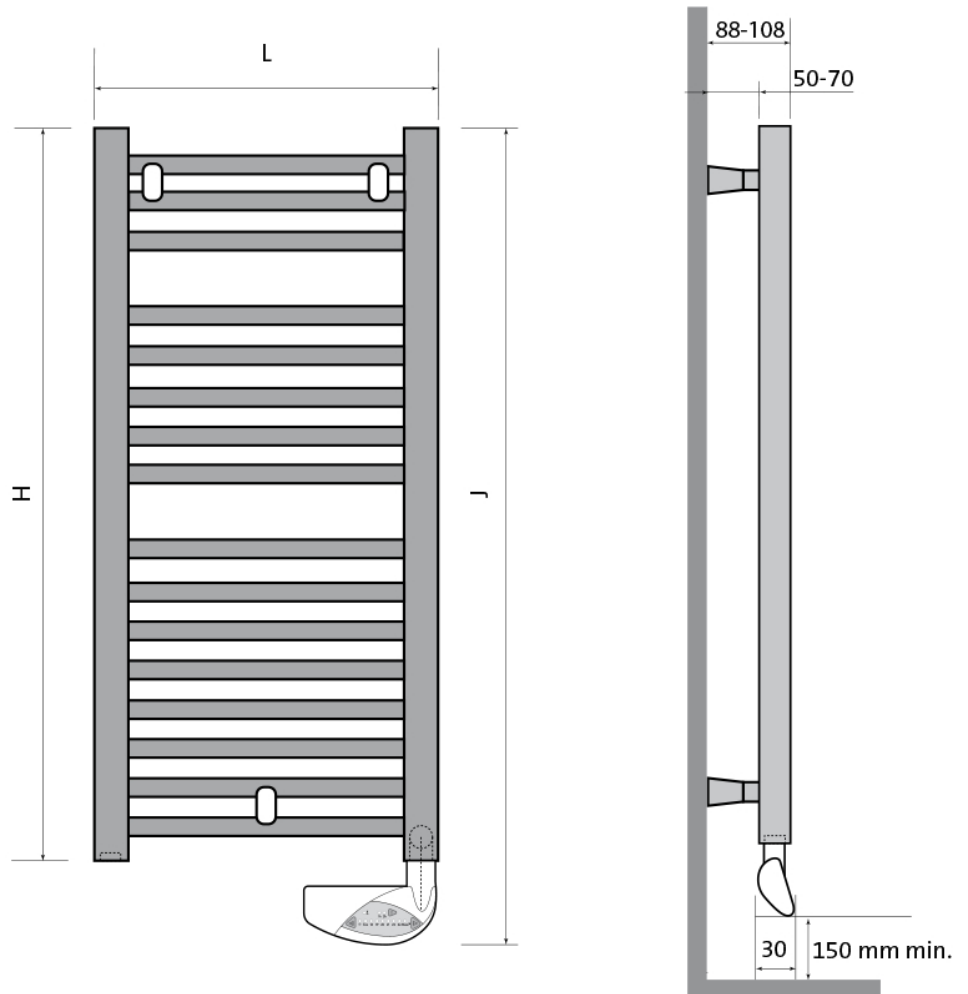

## Product details

De fijne, ronde buizen van de Flores E houden de badkamer warm en comfortabel, en bieden volop handdoekruimte. De radiator beschikt over een geïntegreerde bediening via *advanced thermostat* met een volledig programmeerbaar temperatuurbereik.

## Afmetingen en vermogens

Radson Flores E;

Type	hoogte H (mm)	hoogte J (mm)	lengte L (mm)
vermogen	<i>verticaal</i>	<i>incl. bediening</i>	<i>horizontaal</i>
<i>warmteafgifte</i>			
FLED0505EL 300 W	547	638	500
FLED0508EL 500 W	862	953	500
FLED0512EL 750 W	1222	1313	500
FLED0615EL	1537	1628	600

### Montage elektrische radiator

Elektrische radiatoren kunnen aan de muur worden bevestigd met de meegeleverde wandconsoles. Deze consoles worden tussen de buizen geklemd. De radiator dient ten minste 50mm van de wand te worden opgehangen en ten minste 150mm vanaf de vloer (houd hierbij rekening met de thermostaatbediening aan de onderzijde van de radiator).