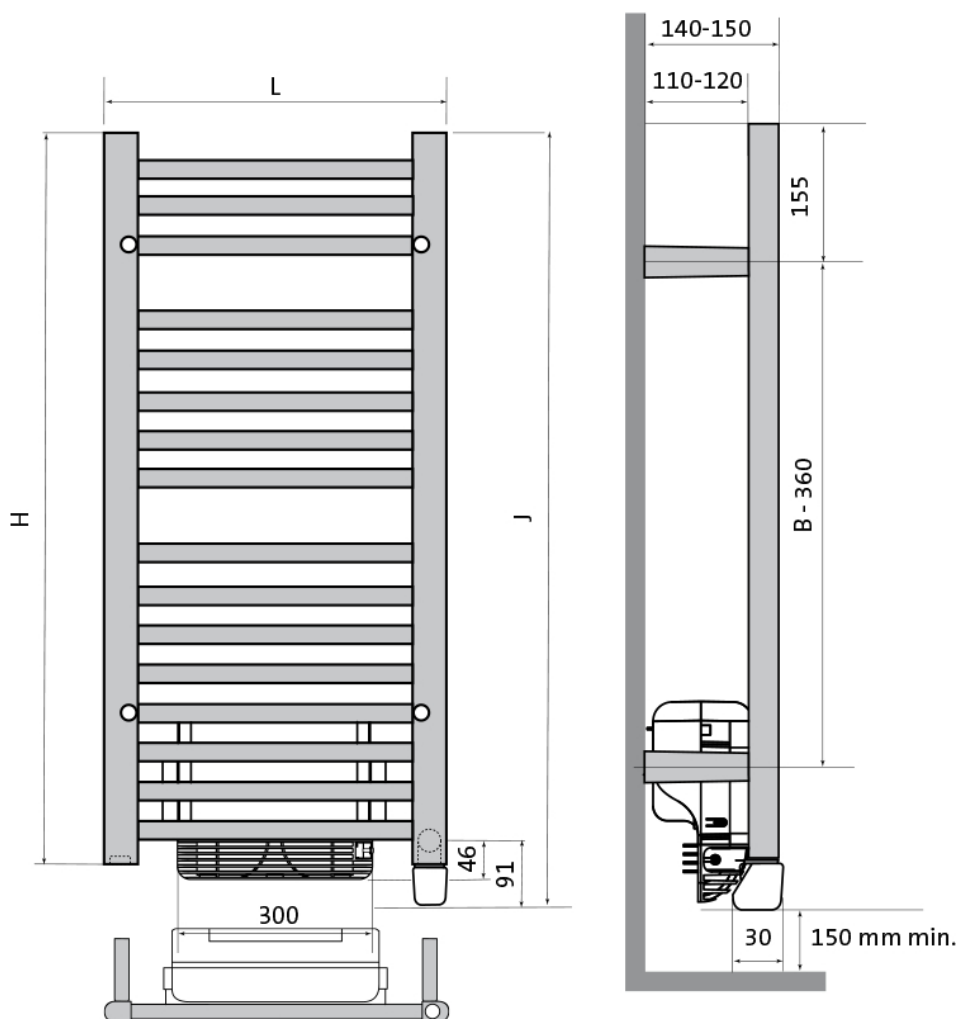

## Product details

De Flores E T is dé droom voor elke badkamer, want dit model is uitgerust met een krachtige blowerfunctie die de warmte snel verspreidt. De radiator beschikt over een volledig programmeerbaar temperatuurbereik.

## Afmetingen en vermogens

Radson Flores E T;

Type vermogen	hoogte H (mm) <i>verticaal</i>	hoogte J (mm) <i>incl. bediening</i>	lengte L (mm) <i>horizontaal</i>
<i>warmteafgifte</i>			
FLED0505ELT 1250 W	547	638	500
FLED0508ELT 1450 W	862	953	500
FLED0512ELT 1700 W	1222	1313	500
FLED0615ELT	1537	1628	600