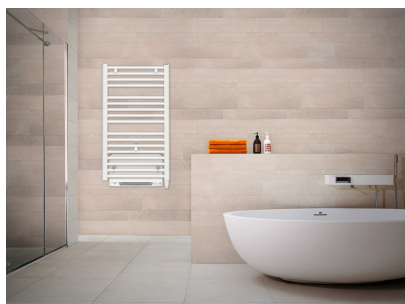

Product details

De Flores E T is dé droom voor elke badkamer, want dit model is uitgerust met een krachtige blowerfunctie die de warmte snel verspreidt. De radiator beschikt over een volledig programmeerbaar temperatuurbereik.

Afmetingen en vermogens

Radson Flores E T;

Type vermogen	hoogte H (mm) <i>verticaal</i>	hoogte J (mm) <i>incl. bediening</i>	lengte L (mm) <i>horizontaal</i>
<i>warmteafgifte</i>			
FLED0505ELT 1250 W	547	638	500
FLED0508ELT 1450 W	862	953	500
FLED0512ELT 1700 W	1222	1313	500
FLED0615ELT	1537	1628	600