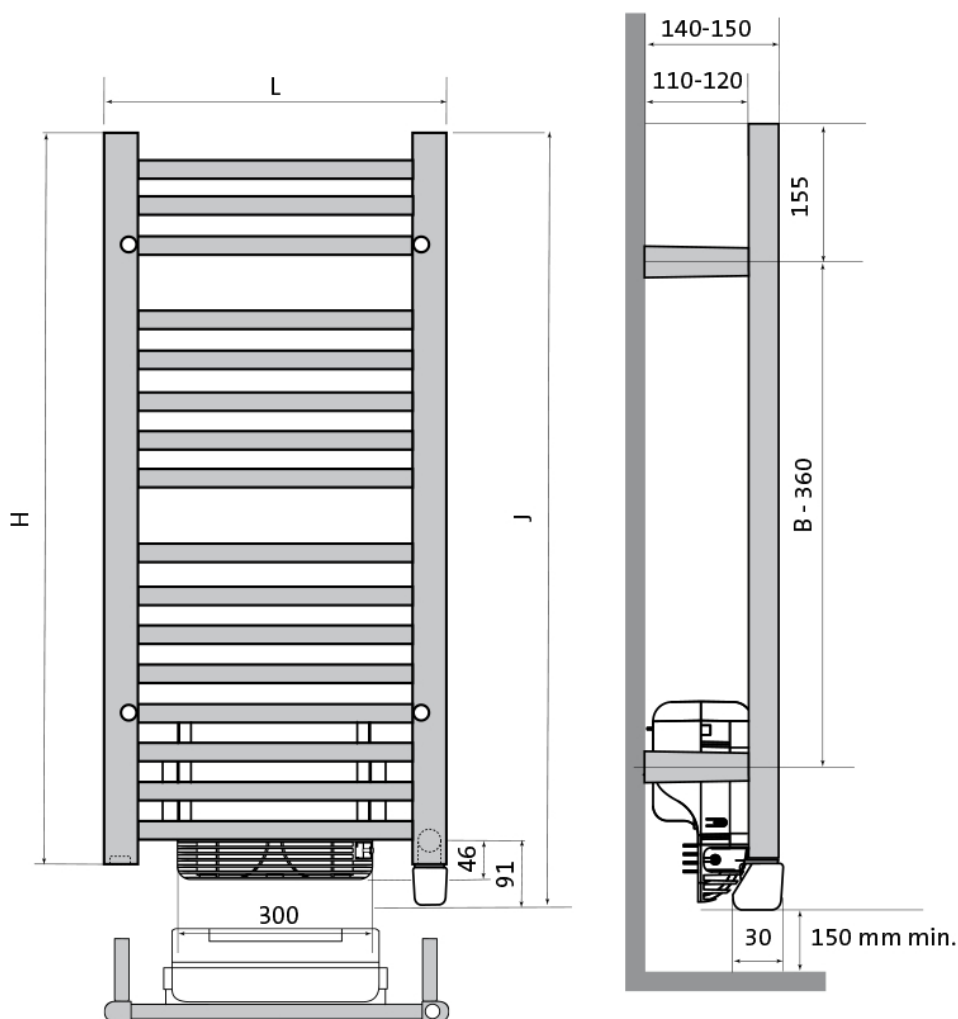

Product details

De Flores E T is dé droom voor elke badkamer, want dit model is uitgerust met een krachtige blowerfunctie die de warmte snel verspreidt. De radiator beschikt over een volledig programmeerbaar temperatuurbereik.

Afmetingen en vermogens

Radson Flores E T;

Type vermogen	hoogte H (mm) <i>verticaal</i>	hoogte J (mm) <i>incl. bediening</i>	lengte L (mm) <i>horizontaal</i>
<i>warmteafgifte</i>			
FLED0505ELT 1250 W	547	638	500
FLED0508ELT 1450 W	862	953	500
FLED0512ELT 1700 W	1222	1313	500
FLED0615ELT	1537	1628	600

1950 W FLED0715ELT	1537	1628	750
2200 W FLED0518ELT	1807	1898	500
1950 W FLED0618ELT	1807	1898	600
2200 W FLED0718ELT	1807	1898	750
2450 W			

Montage elektrische radiator

Elektrische radiatoren kunnen aan de muur worden bevestigd met de meegeleverde wandconsoles. Deze consoles worden tussen de buizen geklemd. De radiator dient ten minste 50mm van de wand te worden opgehangen en ten minste 150mm vanaf de vloer (houd hierbij rekening met de thermostaatbediening aan de onderzijde van de radiator).

Specificaties

- Flores E T badkamerradiatoren bestaan uit ronde rechte stalen buizen met een diameter van 22mm, die worden gelast tussen de "D"-vormige collectoren van 40mm x 30mm.
- Elektrische badkamerradiator met warmtegeleidende vloeistof
 - Krachtige PTC Blower, 950 W
 - Aansturing via RF Controller met 5 vooringestelde en aanpasbare programma's
 - "Open raam"-detectie: automatische detectie en manuele activering van de ventilatiecyclus
 - Aanwezigheidsdetectie (PIR): bij afwezigheid wordt de temperatuur automatisch verlaagd
 - Behandelingsprocedure conform de normen DIN 55900 en EN 442 (emissievrij)