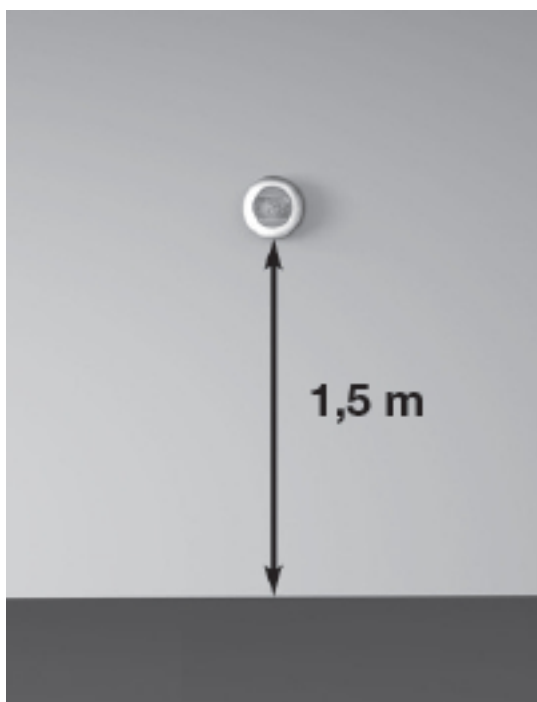

Niet in de tocht

Niet boven een warmtebron

Niet in de zon

V

Downloads