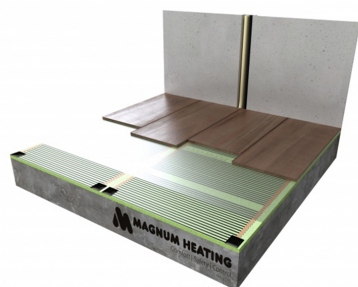

1 x Losse verwarmingsfolie, 120 Watt/m²
De losse folie wordt geleverd op 1 rol en kan worden gebruikt in combinatie met de complete folie-sets van 5m², 10m² of 15m² om deze geschikt te maken voor grotere oppervlaktes.

GARANTIE

MAGNUM Heating biedt 10 jaar garantie op de elektrotechnische werking van de verwarmingsfolie.

Technische details

Artikelnummer: 360110
EAN-code: 8717185493269

Keurmerk

De MAGNUM Foil is SEMKO- en CE-gekeurd
(low voltage directive 73/23/EEC en 93/68/EEC/ EN 60335-2-96:2002+A1).

Verwarmingsfolie op maat maken

De MAGNUM Foil is elke 20cm op maat te maken door de folie langs de perforatierand door te knippen.

Specificaties

- Carbon film met koperen bedrading
- 120 Watt per m², 230 Volt
- Foliebreedte 60 cm