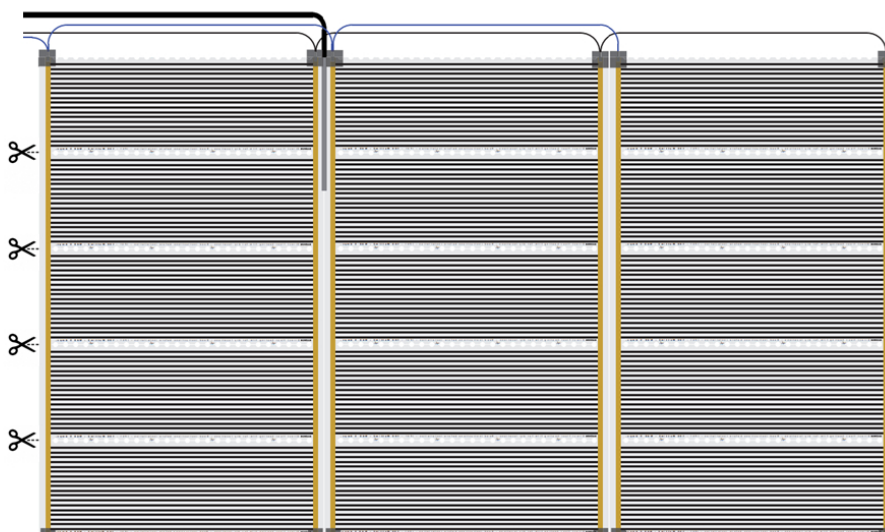

1 x Losse verwarmingsfolie, 120 Watt/m²
De losse folie wordt geleverd op 1 rol en kan worden gebruikt in combinatie met de complete folie-sets van 5m², 10m² of 15m² om deze geschikt te maken voor grotere oppervlaktes.

GARANTIE

MAGNUM Heating biedt 10 jaar garantie op de elektrotechnische werking van de verwarmingsfolie.

Technische details

Artikelnummer: 360110
EAN-code: 8717185493269

Keurmerk

De MAGNUM Foil is SEMKO- en CE-gekeurd
(low voltage directive 73/23/EEC en 93/68/EEC/ EN 60335-2-96:2002+A1).

Verwarmingsfolie op maat maken

De MAGNUM Foil is elke 20cm op maat te maken door de folie langs de perforatierand door te knippen.

Specificaties

- Carbon film met koperen bedrading
- 120 Watt per m², 230 Volt
- Foliebreedte 60 cm

Installatiemethode

MAGNUM Foil dient te allen tijde geïnstalleerd te worden met MAGNUM polystyreen isolatieplaten (MAGNUM Isofoam, 6 mm) en te worden afgedekt met een dampwerende beschermingsfolie (0,1 mm).