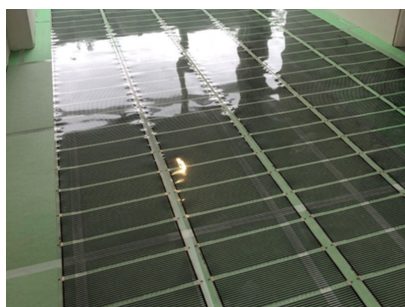

Verwarmingsfolie op maat maken

De MAGNUM Foil is elke 20cm op maat te maken door de folie langs de perforatierand door te knippen.