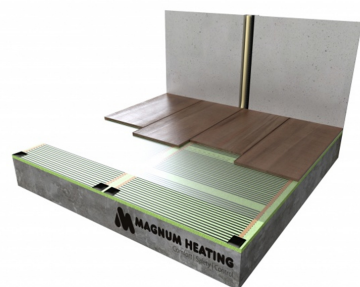

Verwarmingsfolie op maat maken

De MAGNUM Foil is elke 20cm op maat te maken door de folie langs de perforatierand door te knippen.