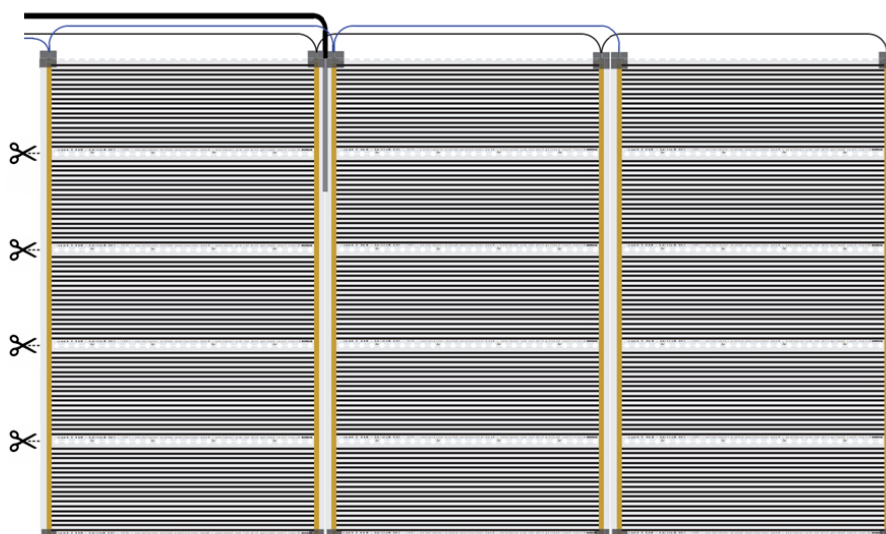

## Inhoud losse MAGNUM Foil

1 x Losse verwarmingsfolie, 120 Watt/m<sup>2</sup>  
De losse folie wordt geleverd op 1 rol en kan worden gebruikt in combinatie met de complete folie-sets van 5m<sup>2</sup>, 10m<sup>2</sup> of 15m<sup>2</sup> om deze geschikt te maken voor grotere oppervlaktes.

## Specificaties

- Carbon film met koperen bedrading
  - 120 Watt per m<sup>2</sup>, 230 Volt
  - Foliebreedte 60 cm
- 