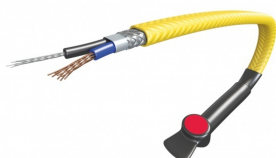

## Product details

Het MAGNUM Ideal-vorstvrij lint is speciaal ontworpen om waterleidingen en buitenkranen vorstvrij te houden, waardoor het niet meer nodig is om deze in de winter af te sluiten. Ook kan dit lint gebruikt worden voor het beschermen van exclusieve bomen en planten bij langdurige vorst.

## Inhoud MAGNUM Ideal vorstprotectielint

1 x Verwarmingskabel, stekkerklaar met 2 meter aansluitkabel  
Ingebouwde bi-metaal thermostaat  
PVC-Tape  
Installatievoorschriften

## Toepassing voor het vorstvrij houden van leidingwerk

De vorstvrijlinten voorkomen dat er aan buitenkranen, leidingen en afvoeren schade door bevriezing ontstaat. De vorstvrij-linten van MAGNUM zijn speciaal ontworpen om waterleidingen, kranen, afvoerpijpen en goten vorstvrij te houden. Het vorstvrijlint is stekkerklaar en voorzien van een automatische thermostaat, die eenvoudig langs de waterleiding of afvoergoot geïnstalleerd kan worden met behulp van aluminium tape of ty-raps.

### Let op

MAGNUM Ideal-vorstvrijlint kan ook op kunststof leidingwerk worden toegepast, maar hierbij dient de kunststof leiding eerst volledig omwikkeld te worden met aluminium tape vóórdat de kabel kan worden aangebracht.