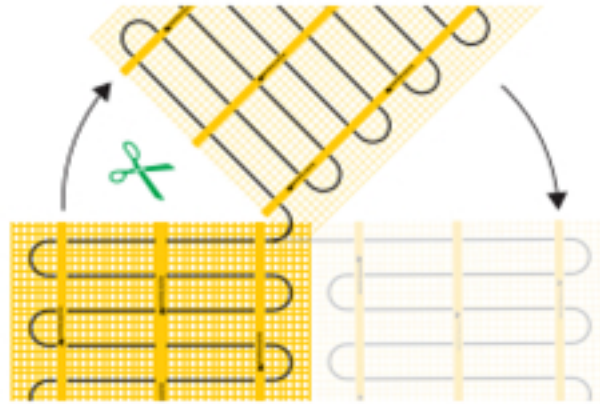

Benodigd aantal vierkante meters berekenen

Ga bij het bepalen van de benodigde elektrische mat altijd uit van het vrije (netto-) vloeroppervlak. Zo worden verwarmingsmatten bijvoorbeeld niet onder vaste delen gelegd die aansluiten op de vloer (bijvoorbeeld badkuipen en/of douchebakken). Wanneer een badkamer van 3m x 2m (6m²) is voorzien van een badkuip van 1m x 2m die volledig aansluit op de vloer, dan haalt u deze van het totaaloppervlak af en de benodigde mat zal in dit voorbeeld dus 4m² zijn.

Verwarmingsmat op maat maken

De MAGNUM Mat bestaat uit een elektrische verwarmingskabel die is bevestigd op een glasvezel webbing. Om de mat op maat te maken en het volledige vrije vloeroppervlak van vloerverwarming te voorzien, gaat u als volgt te werk;

- Rol de verwarmingsmat uit over de gehele lengte van het oppervlak waar het systeem op wordt geïnstalleerd.
- Bij het einde van het eerste te leggen deel knipt u de glasvezel webbing door en draait u de mat 180°.
- Vervolgens legt u het volgende deel.

Let op

Zorg ervoor dat u altijd alleen de webbing doorknipt.
De verwarmingskabel dient altijd in zijn geheel in de vloer verwerkt te worden en mag nooit worden doorknipt.
Mocht uw verwarmingsmat onverhoopt iets te groot zijn, dan kunt u de kabel loshalen van de webbing en de afstand tussen de lussen van de kabel kleiner maken door deze iets dichters op elkaar te knopen.