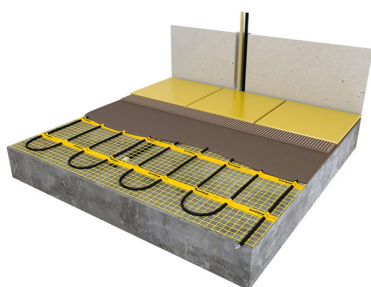

Product details

Deze unieke MAGNUM Mat-sets zijn verkrijgbaar in 22 verschillende oppervlaktes en worden geleverd met de geavanceerde Remote Control WiFi-klokthermostaat.

Inhoud MAGNUM Mat-Set

1 x Verwarmingsmat van 12m² / 1500 Watt (500 mm x 24 m)
1 x MAGNUM Remote Control WiFi-thermostaat inclusief vloersensor
Flexibele buis voor de vloersensor van de thermostaat
Installatievoorschriften en Check/Controle-kaart

Benodigd aantal vierkante meters berekenen

Ga bij het bepalen van de benodigde elektrische mat altijd uit van het vrije (netto-) vloeroppervlak. Zo worden verwarmingsmatten bijvoorbeeld niet onder vaste delen gelegd die aansluiten op de vloer (bijvoorbeeld badkuipen en/of douchebakken). Wanneer een badkamer van 3m x 2m (6m²) is voorzien van een badkuip van 1m x 2m die volledig aansluit op de vloer, dan haalt u deze van het totaaloppervlak af en de benodigde mat zal in dit voorbeeld dus 4m² zijn.

Verwarmingsmat op maat maken

De MAGNUM Mat bestaat uit een elektrische verwarmingskabel die is bevestigd op een glasvezel webbing. Om de mat op maat te maken en het volledige vrije vloeroppervlak van vloerverwarming te voorzien, gaat u als volgt te werk;

- Rol de verwarmingsmat uit over de gehele lengte van het oppervlak waar het systeem op wordt geïnstalleerd.
- Bij het einde van het eerste te leggen deel knipt u de glasvezel webbing door en draait u de mat 180°.
- Vervolgens legt u het volgende deel.