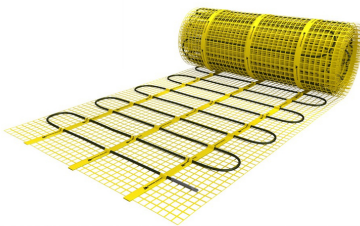

Product details

Deze unieke MAGNUM Mat-sets zijn verkrijgbaar in 22 verschillende oppervlaktes en worden geleverd met de geavanceerde Remote Control WiFi-klokthermostaat.

Inhoud MAGNUM Mat-Set

1 x Verwarmingsmat van 12m² / 1500 Watt (500 mm x 24 m)
1 x MAGNUM Remote Control WiFi-thermostaat inclusief vloersensor
Flexibele buis voor de vloersensor van de thermostaat
Installatievoorschriften en Check/Controle-kaart

Verwarmingsmat op maat maken

De MAGNUM Mat bestaat uit een elektrische verwarmingskabel die is bevestigd op een glasvezel webbing. Om de mat op maat te maken en het volledige vrije vloeroppervlak van vloerverwarming te voorzien, gaat u als volgt te werk;

- Rol de verwarmingsmat uit over de gehele lengte van het oppervlak waar het systeem op wordt geïnstalleerd.
- Bij het einde van het eerste te leggen deel knipt u de glasvezel webbing door en draait u de mat 180°.
- Vervolgens legt u het volgende deel.

Let op

Zorg ervoor dat u altijd alleen de webbing doorknipt.
De verwarmingskabel dient altijd in zijn geheel in de vloer verwerkt te worden en mag nooit worden doorknipt.
Mocht uw verwarmingsmat onverhoopt iets te groot zijn, dan kunt u de kabel loshalen van de webbing en de afstand tussen de lussen van de kabel kleiner maken door deze iets dichters op elkaar te knopen.