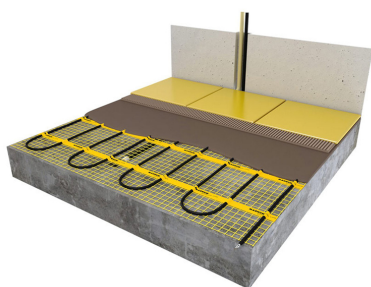

Product details

Deze unieke MAGNUM Mat-sets zijn verkrijgbaar in 22 verschillende oppervlaktes en worden geleverd met de geavanceerde Remote Control WiFi-klokthermostaat.

Inhoud MAGNUM Mat-Set

1 x Verwarmingsmat van 12m² / 1500 Watt (500 mm x 24 m)
1 x MAGNUM Remote Control WiFi-thermostaat inclusief vloersensor
Flexibele buis voor de vloersensor van de thermostaat
Installatievoorschriften en Check/Controle-kaart

Benodigd aantal vierkante meters berekenen

Ga bij het bepalen van de benodigde elektrische mat altijd uit van het vrije (netto-) vloeroppervlak. Zo worden verwarmingsmatten bijvoorbeeld niet onder vaste delen gelegd die aansluiten op de vloer (bijvoorbeeld badkuipen en/of douchebakken). Wanneer een badkamer van 3m x 2m (6m²) is voorzien van een badkuip van 1m x 2m die volledig aansluit op de vloer, dan haalt u deze van het totaaloppervlak af en de benodigde mat zal in dit voorbeeld dus 4m² zijn.

Verwarmingsmat op maat maken

De MAGNUM Mat bestaat uit een elektrische verwarmingskabel die is bevestigd op een glasvezel webbing. Om de mat op maat te maken en het volledige vrije vloeroppervlak van vloerverwarming te voorzien, gaat u als volgt te werk;

- Rol de verwarmingsmat uit over de gehele lengte van het oppervlak waar het systeem op wordt geïnstalleerd.
- Bij het einde van het eerste te leggen deel knipt u de glasvezel webbing door en draait u de mat 180°.
- Vervolgens legt u het volgende deel.