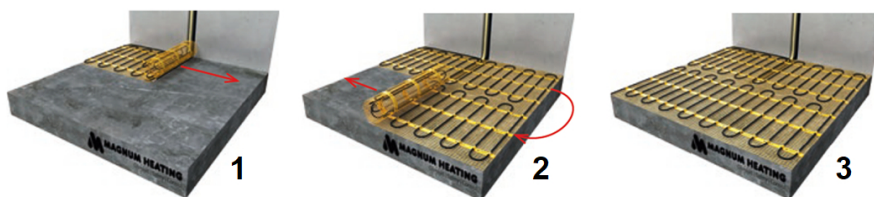

Product details

Deze unieke MAGNUM Mat-sets zijn verkrijgbaar in 22 verschillende oppervlaktes en worden geleverd met de geavanceerde Remote Control WiFi-klokthermostaat.

Inhoud MAGNUM Mat-Set

1 x Verwarmingsmat van 15m² / 1875 Watt (500 mm x 30 m)
1 x MAGNUM Remote Control WiFi-thermostaat inclusief vloersensor
Flexibele buis voor de vloersensor van de thermostaat
Installatievoorschriften en Check/Controle-kaart

Benodigd aantal vierkante meters berekenen

Ga bij het bepalen van de benodigde elektrische mat altijd uit van het vrije (netto-) vloeroppervlak. Zo worden verwarmingsmatten bijvoorbeeld niet onder vaste delen gelegd die aansluiten op de vloer (bijvoorbeeld badkuipen en/of douchebakken). Wanneer een badkamer van 3m x 2m (6m²) is voorzien van een badkuip van 1m x 2m die volledig aansluit op de vloer, dan haalt u deze van het totaaloppervlak af en de benodigde mat zal in dit voorbeeld dus 4m² zijn.

Verwarmingsmat op maat maken

De MAGNUM Mat bestaat uit een elektrische verwarmingskabel die is bevestigd op een glasvezel webbing. Om de mat op maat te maken en het volledige vrije vloeroppervlak van vloerverwarming te voorzien, gaat u als volgt te werk;