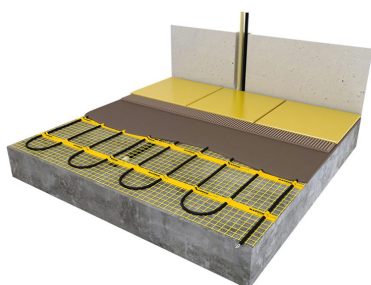

Product details

Deze unieke MAGNUM Mat-sets zijn verkrijgbaar in 22 verschillende oppervlaktes en worden geleverd met de geavanceerde Remote Control WiFi-klokthermostaat.

Inhoud MAGNUM Mat-Set

1 x Verwarmingsmat van 15m² / 1875 Watt (500 mm x 30 m)
1 x MAGNUM Remote Control WiFi-thermostaat inclusief vloersensor
Flexibele buis voor de vloersensor van de thermostaat
Installatievoorschriften en Check/Controle-kaart

Benodigd aantal vierkante meters berekenen

Ga bij het bepalen van de benodigde elektrische mat altijd uit van het vrije (netto-) vloeroppervlak. Zo worden verwarmingsmatten bijvoorbeeld niet onder vaste delen gelegd die aansluiten op de vloer (bijvoorbeeld badkuipen en/of douchebakken). Wanneer een badkamer van 3m x 2m (6m²) is voorzien van een badkuip van 1m x 2m die volledig aansluit op de vloer, dan haalt u deze van het totaaloppervlak af en de benodigde mat zal in dit voorbeeld dus 4m² zijn.

Verwarmingsmat op maat maken

De MAGNUM Mat bestaat uit een elektrische verwarmingskabel die is bevestigd op een glasvezel webbing. Om de mat op maat te maken en het volledige vrije vloeroppervlak van vloerverwarming te voorzien, gaat u als volgt te werk;

- Rol de verwarmingsmat uit over de gehele lengte van het oppervlak waar het systeem op wordt geïnstalleerd.
- Bij het einde van het eerste te leggen deel knipt u de glasvezel webbing door en draait u de mat 180°.
- Vervolgens legt u het volgende deel.