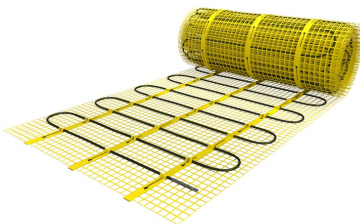

Product details

Deze unieke MAGNUM Mat-sets zijn verkrijgbaar in 22 verschillende oppervlaktes en worden geleverd met de geavanceerde Remote Control WiFi-klokthermostaat.

Inhoud MAGNUM Mat-Set

1 x Verwarmingsmat van 15m² / 1875 Watt (500 mm x 30 m)
1 x MAGNUM Remote Control WiFi-thermostaat inclusief vloersensor
Flexibele buis voor de vloersensor van de thermostaat
Installatievoorschriften en Check/Controle-kaart

Verwarmingsmat op maat maken

De MAGNUM Mat bestaat uit een elektrische verwarmingskabel die is bevestigd op een glasvezel webbing. Om de mat op maat te maken en het volledige vrije vloeroppervlak van vloerverwarming te voorzien, gaat u als volgt te werk;

- Rol de verwarmingsmat uit over de gehele lengte van het oppervlak waar het systeem op wordt geïnstalleerd.
- Bij het einde van het eerste te leggen deel knipt u de glasvezel webbing door en draait u de mat 180°.
- Vervolgens legt u het volgende deel.

Let op

Zorg ervoor dat u altijd alleen de webbing doorknipt.
De verwarmingskabel dient altijd in zijn geheel in de vloer verwerkt te worden en mag nooit worden doorgesneden.
Mocht uw verwarmingsmat onverhoopt iets te groot zijn, dan kunt u de kabel loshalen van de webbing en de afstand tussen de lussen van de kabel kleiner maken door deze iets dichterbij elkaar te knopen.