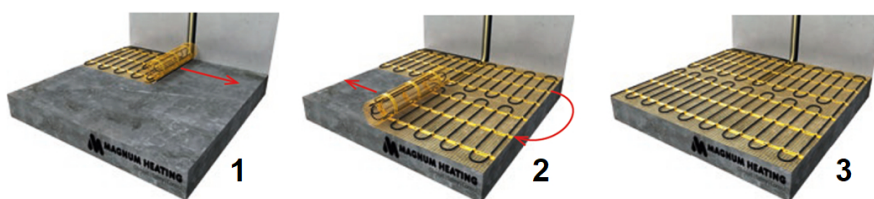

Product details

Deze unieke MAGNUM Mat-sets zijn verkrijgbaar in 22 verschillende oppervlaktes en worden geleverd met de geavanceerde Remote Control WiFi-klokthermostaat.

Inhoud MAGNUM Mat-Set

1 x Verwarmingsmat van 15m² / 1875 Watt (500 mm x 30 m)
1 x MAGNUM Remote Control WiFi-thermostaat inclusief vloersensor
Flexibele buis voor de vloersensor van de thermostaat
Installatievoorschriften en Check/Controle-kaart

Benodigd aantal vierkante meters berekenen

Ga bij het bepalen van de benodigde elektrische mat altijd uit van het vrije (netto-) vloeroppervlak. Zo worden verwarmingsmatten bijvoorbeeld niet onder vaste delen gelegd die aansluiten op de vloer (bijvoorbeeld badkuipen en/of douchebakken). Wanneer een badkamer van 3m x 2m (6m²) is voorzien van een badkuip van 1m x 2m die volledig aansluit op de vloer, dan haalt u deze van het totaaloppervlak af en de benodigde mat zal in dit voorbeeld dus 4m² zijn.

Verwarmingsmat op maat maken

De MAGNUM Mat bestaat uit een elektrische verwarmingskabel die is bevestigd op een glasvezel webbing. Om de mat op maat te maken en het volledige vrije vloeroppervlak van vloerverwarming te voorzien, gaat u als volgt te werk;