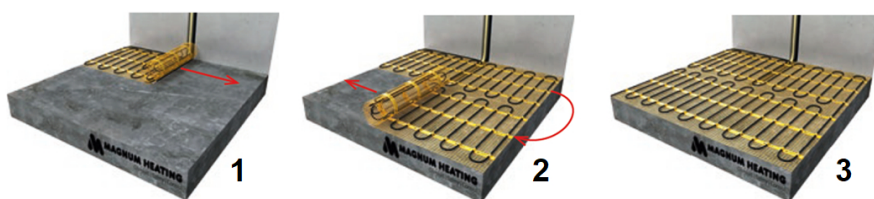

Product details

Deze unieke MAGNUM Mat-sets zijn verkrijgbaar in 22 verschillende oppervlaktes en worden geleverd met de geavanceerde Remote Control WiFi-klokthermostaat.

Inhoud MAGNUM Mat-Set

1 x Verwarmingsmat van 20m² / 2500 Watt (500 mm x 40 m)
1 x MAGNUM Remote Control WiFi-thermostaat inclusief vloersensor
Flexibele buis voor de vloersensor van de thermostaat
Installatievoorschriften en Check/Controle-kaart

Benodigd aantal vierkante meters berekenen

Ga bij het bepalen van de benodigde elektrische mat altijd uit van het vrije (netto-) vloeroppervlak. Zo worden verwarmingsmatten bijvoorbeeld niet onder vaste delen gelegd die aansluiten op de vloer (bijvoorbeeld badkuipen en/of douchebakken). Wanneer een badkamer van 3m x 2m (6m²) is voorzien van een badkuip van 1m x 2m die volledig aansluit op de vloer, dan haalt u deze van het totaaloppervlak af en de benodigde mat zal in dit voorbeeld dus 4m² zijn.

Verwarmingsmat op maat maken

De MAGNUM Mat bestaat uit een elektrische verwarmingskabel die is bevestigd op een glasvezel webbing. Om de mat op maat te maken en het volledige vrije vloeroppervlak van vloerverwarming te voorzien, gaat u als volgt te werk;