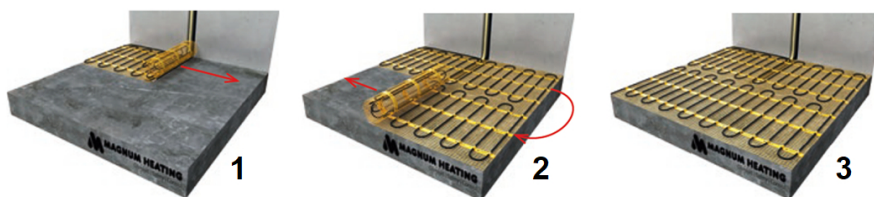

Product details

Deze unieke MAGNUM Mat-sets zijn verkrijgbaar in 22 verschillende oppervlaktes en worden geleverd met de geavanceerde Remote Control WiFi-klokthermostaat.

Inhoud MAGNUM Mat-Set

1 x Verwarmingsmat van 25m² / 3125 Watt (500 mm x 50 m)
1 x MAGNUM Remote Control WiFi-thermostaat inclusief vloersensor
Flexibele buis voor de vloersensor van de thermostaat
Installatievoorschriften en Check/Controle-kaart

Benodigd aantal vierkante meters berekenen

Ga bij het bepalen van de benodigde elektrische mat altijd uit van het vrije (netto-) vloeroppervlak. Zo worden verwarmingsmatten bijvoorbeeld niet onder vaste delen gelegd die aansluiten op de vloer (bijvoorbeeld badkuipen en/of douchebakken). Wanneer een badkamer van 3m x 2m (6m²) is voorzien van een badkuip van 1m x 2m die volledig aansluit op de vloer, dan haalt u deze van het totaaloppervlak af en de benodigde mat zal in dit voorbeeld dus 4m² zijn.

Verwarmingsmat op maat maken

De MAGNUM Mat bestaat uit een elektrische verwarmingskabel die is bevestigd op een glasvezel webbing. Om de mat op maat te maken en het volledige vrije vloeroppervlak van vloerverwarming te voorzien, gaat u als volgt te werk;