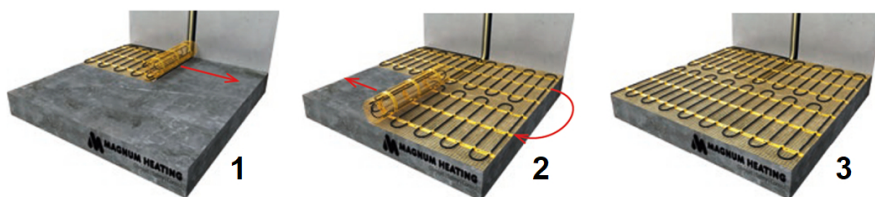

Product details

Deze unieke MAGNUM Mat-sets zijn verkrijgbaar in 22 verschillende oppervlaktes en worden geleverd met de geavanceerde Remote Control WiFi-klokthermostaat.

Inhoud MAGNUM Mat-Set

1 x Verwarmingsmat van 25m² / 3125 Watt (500 mm x 50 m)
1 x MAGNUM Remote Control WiFi-thermostaat inclusief vloersensor
Flexibele buis voor de vloersensor van de thermostaat
Installatievoorschriften en Check/Controle-kaart

Benodigd aantal vierkante meters berekenen

Ga bij het bepalen van de benodigde elektrische mat altijd uit van het vrije (netto-) vloeroppervlak. Zo worden verwarmingsmatten bijvoorbeeld niet onder vaste delen gelegd die aansluiten op de vloer (bijvoorbeeld badkuipen en/of douchebakken). Wanneer een badkamer van 3m x 2m (6m²) is voorzien van een badkuip van 1m x 2m die volledig aansluit op de vloer, dan haalt u deze van het totaaloppervlak af en de benodigde mat zal in dit voorbeeld dus 4m² zijn.

Verwarmingsmat op maat maken

De MAGNUM Mat bestaat uit een elektrische verwarmingskabel die is bevestigd op een glasvezel webbing. Om de mat op maat te maken en het volledige vrije vloeroppervlak van vloerverwarming te voorzien, gaat u als volgt te werk;