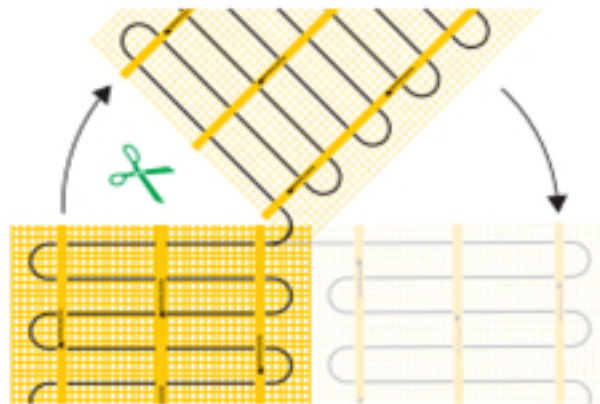

Benodigd aantal vierkante meters berekenen

Ga bij het bepalen van de benodigde elektrische mat altijd uit van het vrije (netto-) vloeroppervlak. Zo worden verwarmingsmatten bijvoorbeeld niet onder vaste delen gelegd die aansluiten op de vloer (bijvoorbeeld badkuipen en/of douchebakken). Wanneer een badkamer van 3m x 2m (6m²) is voorzien van een badkuip van 1m x 2m die volledig aansluit op de vloer, dan haalt u deze van het totaaloppervlak af en de benodigde mat zal in dit voorbeeld dus 4m² zijn.

Verwarmingsmat op maat maken

De MAGNUM Mat bestaat uit een elektrische verwarmingskabel die is bevestigd op een glasvezel webbing. Om de mat op maat te maken en het volledige vrije vloeroppervlak van vloerverwarming te voorzien, gaat u als volgt te werk;

- Rol de verwarmingsmat uit over de gehele lengte van het oppervlak waar het systeem op wordt geïnstalleerd.
- Bij het einde van het eerste te leggen deel knipt u de glasvezel webbing door en draait u de mat 180°.
- Vervolgens legt u het volgende deel.

Let op

Zorg ervoor dat u altijd alleen de webbing doorknipt.
De verwarmingskabel dient altijd in zijn geheel in de vloer verwerkt te worden en mag nooit worden doorgesneden.
Mocht uw verwarmingsmat onverhoopt iets te groot zijn, dan kunt u de kabel loshalen van de webbing en de afstand tussen de lussen van de kabel kleiner maken door deze iets dichters op elkaar te knopen.