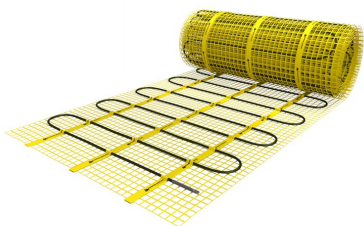

GARANTIE

MAGNUM Heating biedt 2 jaar garantie op de thermostaat en een levenslange garantie