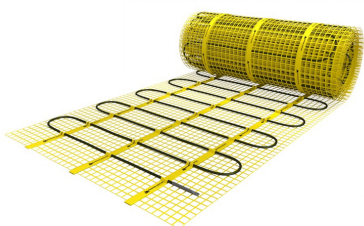

GARANTIE

MAGNUM Heating biedt 2 jaar garantie op de thermostaat en een levenslange garantie