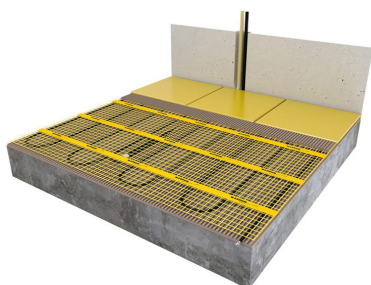

Benodigd aantal vierkante meters berekenen

Ga bij het bepalen van de benodigde elektrische mat altijd uit van het vrije (netto-) vloeroppervlak. Zo worden verwarmingsmatten bijvoorbeeld niet onder vaste delen gelegd die aansluiten op de vloer (bijvoorbeeld badkuipen en/of douchebakken). Wanneer een badkamer van 3m x 2m (6m²) is voorzien van een badkuip van 1m x 2m die volledig aansluit op de vloer, dan haalt u deze van het totaaloppervlak af en de benodigde mat zal in dit voorbeeld dus 4m² zijn.

Beschikbare matten en thermostaten

De MAGNUM Matten kunnen worden geleverd als losse matten of u kunt kiezen voor complete sets met de geavanceerde Remote Control WiFi-klokthermostaat. Daarnaast is er ook de S-Control AAN/UIT-thermostaat, wanneer u de voorkeur geeft aan een eenvoudigere bediening.