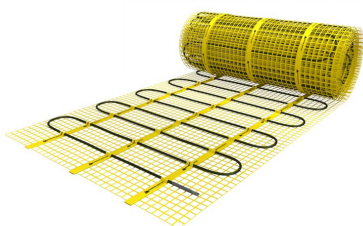

Indien gewenst kunnen grotere oppervlaktes verwarmd worden door het toepassen van twee of meerdere matten of complete sets.

Benodigd aantal vierkante meters berekenen

Ga bij het bepalen van de benodigde elektrische mat altijd uit van het vrije (netto-) vloeroppervlak. Zo worden verwarmingsmatten bijvoorbeeld niet onder vaste delen gelegd die aansluiten op de vloer (bijvoorbeeld badkuipen en/of douchebakken). Wanneer een badkamer van 3m x 2m (6m²) is voorzien van een badkuip van 1m x 2m die volledig aansluit op de vloer, dan haalt u deze van het totaaloppervlak af en de benodigde mat zal in dit voorbeeld dus 4m² zijn.

Beschikbare matten en thermostaten

De MAGNUM Matten kunnen worden geleverd als losse matten of u kunt kiezen voor complete sets met de geavanceerde Remote Control WiFi-klokthermostaat. Daarnaast is er ook de S-Control AAN/UIT-thermostaat, wanneer u de voorkeur geeft aan een eenvoudigere bediening.