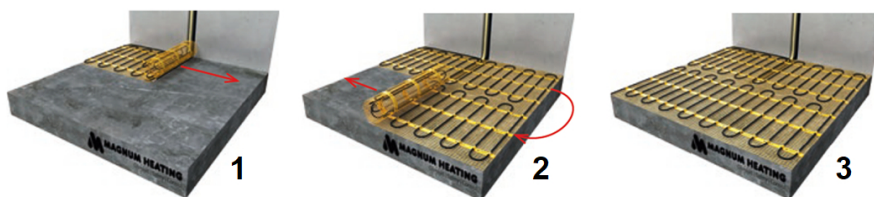

Product details

Deze unieke MAGNUM Mat-sets zijn verkrijgbaar in 22 verschillende oppervlaktes en worden geleverd met de geavanceerde Remote Control WiFi-klokthermostaat.

Inhoud MAGNUM Mat-Set

1 x Verwarmingsmat van 1,25 m² / 188 Watt (250 mm x 5 m)
1 x MAGNUM Remote Control WiFi-thermostaat inclusief vloersensor
Flexibele buis voor de vloersensor van de thermostaat
Installatievoorschriften en Check/Controle-kaart

Benodigd aantal vierkante meters berekenen

Ga bij het bepalen van de benodigde elektrische mat altijd uit van het vrije (netto-) vloeroppervlak. Zo worden verwarmingsmatten bijvoorbeeld niet onder vaste delen gelegd die aansluiten op de vloer (bijvoorbeeld badkuipen en/of douchebakken). Wanneer een badkamer van 3m x 2m (6m²) is voorzien van een badkuip van 1m x 2m die volledig aansluit op de vloer, dan haalt u deze van het totaaloppervlak af en de benodigde mat zal in dit voorbeeld dus 4m² zijn.

Verwarmingsmat op maat maken

De MAGNUM Mat bestaat uit een elektrische verwarmingskabel die is bevestigd op een glasvezel webbing. Om de mat op maat te maken en het volledige vrije vloeroppervlak van vloerverwarming te voorzien, gaat u als volgt te werk;