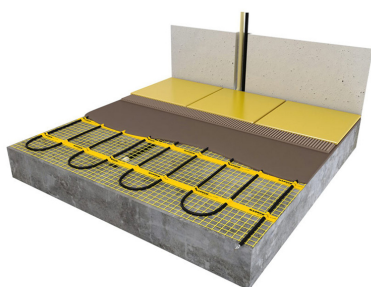

Product details

Deze unieke MAGNUM Mat-sets zijn verkrijgbaar in 22 verschillende oppervlaktes en worden geleverd met de geavanceerde Remote Control WiFi-klokthermostaat.

Inhoud MAGNUM Mat-Set

1 x Verwarmingsmat van 1,5m² / 150 Watt (500 mm x 3 m)
1 x MAGNUM Remote Control WiFi-thermostaat inclusief vloersensor
Flexibele buis voor de vloersensor van de thermostaat
Installatievoorschriften en Check/Controle-kaart

Benodigd aantal vierkante meters berekenen

Ga bij het bepalen van de benodigde elektrische mat altijd uit van het vrije (netto-) vloeroppervlak. Zo worden verwarmingsmatten bijvoorbeeld niet onder vaste delen gelegd die aansluiten op de vloer (bijvoorbeeld badkuipen en/of douchebakken). Wanneer een badkamer van 3m x 2m (6m²) is voorzien van een badkuip van 1m x 2m die volledig aansluit op de vloer, dan haalt u deze van het totaaloppervlak af en de benodigde mat zal in dit voorbeeld dus 4m² zijn.

Verwarmingsmat op maat maken

De MAGNUM Mat bestaat uit een elektrische verwarmingskabel die is bevestigd op een glasvezel webbing. Om de mat op maat te maken en het volledige vrije vloeroppervlak van vloerverwarming te voorzien, gaat u als volgt te werk;

- Rol de verwarmingsmat uit over de gehele lengte van het oppervlak waar het systeem op wordt geïnstalleerd.
- Bij het einde van het eerste te leggen deel knipt u de glasvezel webbing door en draait u de mat 180°.
- Vervolgens legt u het volgende deel.