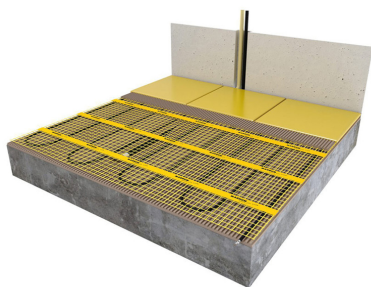

Product details

Deze unieke MAGNUM Mat-sets zijn verkrijgbaar in 22 verschillende oppervlaktes en worden geleverd met de geavanceerde Remote Control WiFi-klokthermostaat.

Inhoud MAGNUM Mat-Set

1 x Verwarmingsmat van 1,75 m² / 263 Watt (250 mm x 7 m)
1 x MAGNUM Remote Control WiFi-thermostaat inclusief vloersensor
Flexibele buis voor de vloersensor van de thermostaat
Installatievoorschriften en Check/Controle-kaart

Benodigd aantal vierkante meters berekenen

Ga bij het bepalen van de benodigde elektrische mat altijd uit van het vrije (netto-) vloeroppervlak. Zo worden verwarmingsmatten bijvoorbeeld niet onder vaste delen gelegd die aansluiten op de vloer (bijvoorbeeld badkuipen en/of douchebakken). Wanneer een badkamer van 3m x 2m (6m²) is voorzien van een badkuip van 1m x 2m die volledig aansluit op de vloer, dan haalt u deze van het totaaloppervlak af en de benodigde mat zal in dit voorbeeld dus 4m² zijn.

Verwarmingsmat op maat maken

De MAGNUM Mat bestaat uit een elektrische verwarmingskabel die is bevestigd op een glasvezel webbing. Om de mat op maat te maken en het volledige vrije vloeroppervlak van vloerverwarming te voorzien, gaat u als volgt te werk;

Keurmerk

De MAGNUM Mat is VDE gekeurd.
VDE is een van de grootste technische en wetenschappelijke keuringsinstanties in Europa.

Specificaties

- EMC-vrije 2-geleiderkabel bevestigd op glasvezelnet
- 2,5 meter drie-aderige voedingskabel
- Volledige omsluiting door aluminium aardmantel
- Unieke blinde verbinding tussen verwarmings- en aansluitkabel
- Chroom/Nikkel weerstandsdraad
- PTFE (Teflon) isolatie
- PVC beschermmantel
- 10 -11 Watt per meter weerstandsdraad, 230 Volt
- Kabeldoorsnede ca. 4 mm
- Matbreedte 25 cm