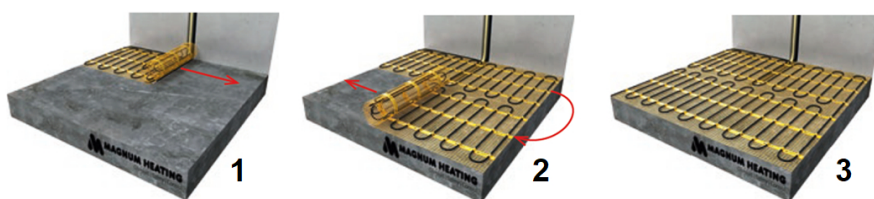

Product details

Deze unieke MAGNUM Mat-sets zijn verkrijgbaar in 22 verschillende oppervlaktes en worden geleverd met de geavanceerde Remote Control WiFi-klokthermostaat.

Inhoud MAGNUM Mat-Set

1 x Verwarmingsmat van 1,75 m² / 263 Watt (250 mm x 7 m)
1 x MAGNUM Remote Control WiFi-thermostaat inclusief vloersensor
Flexibele buis voor de vloersensor van de thermostaat
Installatievoorschriften en Check/Controle-kaart

Benodigd aantal vierkante meters berekenen

Ga bij het bepalen van de benodigde elektrische mat altijd uit van het vrije (netto-) vloeroppervlak. Zo worden verwarmingsmatten bijvoorbeeld niet onder vaste delen gelegd die aansluiten op de vloer (bijvoorbeeld badkuipen en/of douchebakken). Wanneer een badkamer van 3m x 2m (6m²) is voorzien van een badkuip van 1m x 2m die volledig aansluit op de vloer, dan haalt u deze van het totaaloppervlak af en de benodigde mat zal in dit voorbeeld dus 4m² zijn.

Verwarmingsmat op maat maken

De MAGNUM Mat bestaat uit een elektrische verwarmingskabel die is bevestigd op een glasvezel webbing. Om de mat op maat te maken en het volledige vrije vloeroppervlak van vloerverwarming te voorzien, gaat u als volgt te werk;