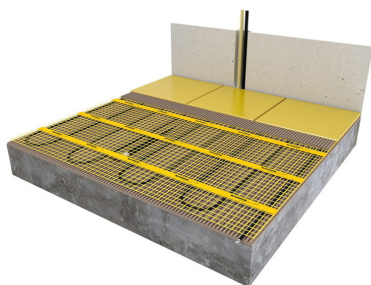

Product details

Deze unieke MAGNUM Mat-sets zijn verkrijgbaar in 22 verschillende oppervlaktes en worden geleverd met de geavanceerde Remote Control WiFi-klokthermostaat.

Inhoud MAGNUM Mat-Set

1 x Verwarmingsmat van 1m² / 150 Watt (500 mm x 2 m)
1 x MAGNUM Remote Control WiFi-thermostaat inclusief vloersensor
Flexibele buis voor de vloersensor van de thermostaat
Installatievoorschriften en Check/Controle-kaart

Benodigd aantal vierkante meters berekenen

Ga bij het bepalen van de benodigde elektrische mat altijd uit van het vrije (netto-) vloeroppervlak. Zo worden verwarmingsmatten bijvoorbeeld niet onder vaste delen gelegd die aansluiten op de vloer (bijvoorbeeld badkuipen en/of douchebakken). Wanneer een badkamer van 3m x 2m (6m²) is voorzien van een badkuip van 1m x 2m die volledig aansluit op de vloer, dan haalt u deze van het totaaloppervlak af en de benodigde mat zal in dit voorbeeld dus 4m² zijn.

Verwarmingsmat op maat maken

De MAGNUM Mat bestaat uit een elektrische verwarmingskabel die is bevestigd op een glasvezel webbing. Om de mat op maat te maken en het volledige vrije vloeroppervlak van vloerverwarming te voorzien, gaat u als volgt te werk;

- Rol de verwarmingsmat uit over de gehele lengte van het oppervlak waar het systeem op wordt geïnstalleerd.
- Bij het einde van het eerste te leggen deel knipt u de glasvezel webbing door en draait u de mat 180°.
- Vervolgens legt u het volgende deel.

Let op