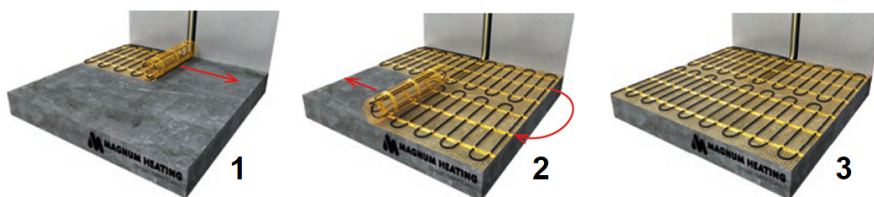

Product details

Deze unieke MAGNUM Mat-sets zijn verkrijgbaar in 22 verschillende oppervlaktes en worden geleverd met de geavanceerde Remote Control WiFi-klokthermostaat.

Inhoud MAGNUM Mat-Set

1 x Verwarmingsmat van 1m² / 150 Watt (500 mm x 2 m)
1 x MAGNUM Remote Control WiFi-thermostaat inclusief vloersensor
Flexibele buis voor de vloersensor van de thermostaat
Installatievoorschriften en Check/Controle-kaart

Benodigd aantal vierkante meters berekenen

Ga bij het bepalen van de benodigde elektrische mat altijd uit van het vrije (netto-) vloeroppervlak. Zo worden verwarmingsmatten bijvoorbeeld niet onder vaste delen gelegd die aansluiten op de vloer (bijvoorbeeld badkuipen en/of douchebakken). Wanneer een badkamer van 3m x 2m (6m²) is voorzien van een badkuip van 1m x 2m die volledig aansluit op de vloer, dan haalt u deze van het totaaloppervlak af en de benodigde mat zal in dit voorbeeld dus 4m² zijn.

Verwarmingsmat op maat maken

De MAGNUM Mat bestaat uit een elektrische verwarmingskabel die is bevestigd op een glasvezel webbing. Om de mat op maat te maken en het volledige vrije vloeroppervlak van vloerverwarming te voorzien, gaat u als volgt te werk;