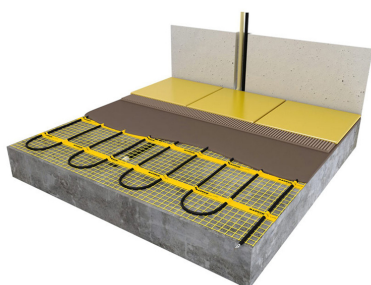

Product details

Deze unieke MAGNUM Mat-sets zijn verkrijgbaar in 22 verschillende oppervlaktes en worden geleverd met de geavanceerde Remote Control WiFi-klokthermostaat.

Inhoud MAGNUM Mat-Set

1 x Verwarmingsmat van 1m² / 150 Watt (500 mm x 2 m)
1 x MAGNUM Remote Control WiFi-thermostaat inclusief vloersensor
Flexibele buis voor de vloersensor van de thermostaat
Installatievoorschriften en Check/Controle-kaart

Benodigd aantal vierkante meters berekenen

Ga bij het bepalen van de benodigde elektrische mat altijd uit van het vrije (netto-) vloeroppervlak. Zo worden verwarmingsmatten bijvoorbeeld niet onder vaste delen gelegd die aansluiten op de vloer (bijvoorbeeld badkuipen en/of douchebakken). Wanneer een badkamer van 3m x 2m (6m²) is voorzien van een badkuip van 1m x 2m die volledig aansluit op de vloer, dan haalt u deze van het totaaloppervlak af en de benodigde mat zal in dit voorbeeld dus 4m² zijn.

Verwarmingsmat op maat maken

De MAGNUM Mat bestaat uit een elektrische verwarmingskabel die is bevestigd op een glasvezel webbing. Om de mat op maat te maken en het volledige vrije vloeroppervlak van vloerverwarming te voorzien, gaat u als volgt te werk;

Keurmerk

De MAGNUM Mat is VDE gekeurd.
VDE is een van de grootste technische en wetenschappelijke keuringsinstanties in Europa.

Specificaties

- EMC-vrije 2-geleiderkabel bevestigd op glasvezelnet
- 2,5 meter drie-aderige voedingskabel
- Volledige omsluiting door aluminium aardmantel
- Unieke blinde verbinding tussen verwarmings- en aansluitkabel
- Chroom/Nikkel weerstandsdraad
- PTFE (Teflon) isolatie
- PVC beschermmantel
- 10 -11 Watt per meter weerstandsdraad, 230 Volt
- Kabeldoorsnede ca. 4 mm
- Matbreedte 50 cm