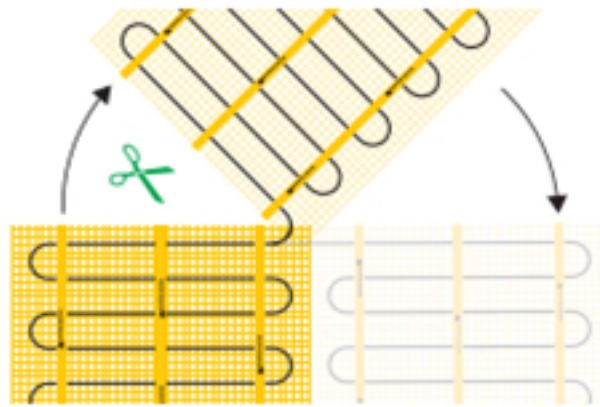

Benodigd aantal vierkante meters berekenen

Ga bij het bepalen van de benodigde elektrische mat altijd uit van het vrije (netto-) vloeroppervlak. Zo worden verwarmingsmatten bijvoorbeeld niet onder vaste delen gelegd die aansluiten op de vloer (bijvoorbeeld badkuipen en/of douchebakken). Wanneer een badkamer van 3m x 2m (6m²) is voorzien van een badkuip van 1m x 2m die volledig aansluit op de vloer, dan haalt u deze van het totaaloppervlak af en de benodigde mat zal in dit voorbeeld dus 4m² zijn.

Verwarmingsmat op maat maken

De MAGNUM Mat bestaat uit een elektrische verwarmingskabel die is bevestigd op een glasvezel webbing. Om de mat op maat te maken en het volledige vrije vloeroppervlak van vloerverwarming te voorzien, gaat u als volgt te werk;

- Rol de verwarmingsmat uit over de gehele lengte van het oppervlak waar het systeem op wordt geïnstalleerd.
- Bij het einde van het eerste te leggen deel knipt u de glasvezel webbing door en draait u de mat 180°.
- Vervolgens legt u het volgende deel.

Let op

Zorg ervoor dat u altijd alleen de webbing doorknipt.
De verwarmingskabel dient altijd in zijn geheel in de vloer verwerkt te worden en mag nooit worden doorgeknipt.
Mocht uw verwarmingsmat onverhoopt iets te groot zijn, dan kunt u de kabel loshalen van de webbing en de afstand tussen de lussen van de kabel kleiner maken door deze iets dichters op elkaar te knopen.