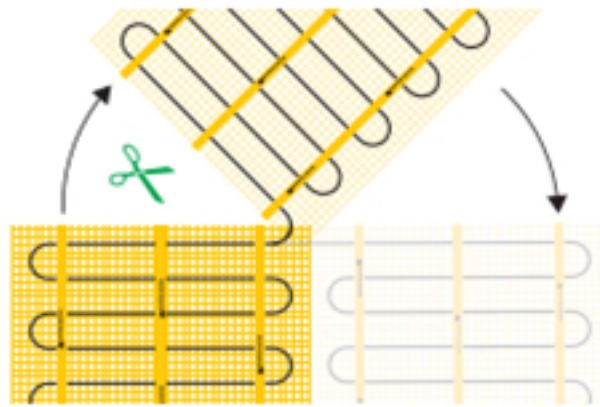

Benodigd aantal vierkante meters berekenen

Ga bij het bepalen van de benodigde elektrische mat altijd uit van het vrije (netto-) vloeroppervlak. Zo worden verwarmingsmatten bijvoorbeeld niet onder vaste delen gelegd die aansluiten op de vloer (bijvoorbeeld badkuipen en/of douchebakken). Wanneer een badkamer van 3m x 2m (6m²) is voorzien van een badkuip van 1m x 2m die volledig aansluit op de vloer, dan haalt u deze van het totaaloppervlak af en de benodigde mat zal in dit voorbeeld dus 4m² zijn.

Verwarmingsmat op maat maken

De MAGNUM Mat bestaat uit een elektrische verwarmingskabel die is bevestigd op een glasvezel webbing. Om de mat op maat te maken en het volledige vrije vloeroppervlak van vloerverwarming te voorzien, gaat u als volgt te werk;

- Rol de verwarmingsmat uit over de gehele lengte van het oppervlak waar het systeem op wordt geïnstalleerd.
- Bij het einde van het eerste te leggen deel knipt u de glasvezel webbing door en draait u de mat 180°.
- Vervolgens legt u het volgende deel.

Let op

Zorg ervoor dat u altijd alleen de webbing doorknipt.
De verwarmingskabel dient altijd in zijn geheel in de vloer verwerkt te worden en mag nooit worden doorgesneden.
Mocht uw verwarmingsmat onverhoopt iets te groot zijn, dan kunt u de kabel loshalen van de webbing en de afstand tussen de lussen van de kabel kleiner maken door deze iets dichterbij elkaar te knopen.