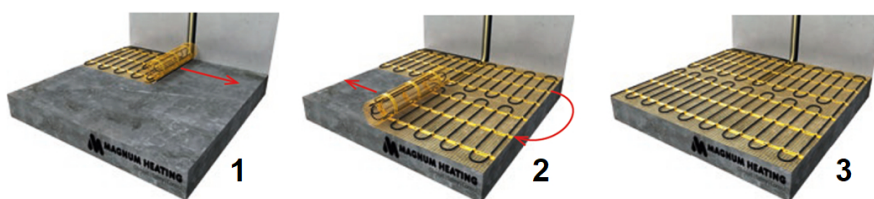

Product details

Deze unieke MAGNUM Mat-sets zijn verkrijgbaar in 22 verschillende oppervlaktes en worden geleverd met de geavanceerde Remote Control WiFi-klokthermostaat.

Inhoud MAGNUM Mat-Set

1 x Verwarmingsmat van 10 m² / 1500 Watt (500 mm x 20 m)
1 x MAGNUM Remote Control WiFi-thermostaat inclusief vloersensor
Flexibele buis voor de vloersensor van de thermostaat
Installatievoorschriften en Check/Controle-kaart

Benodigd aantal vierkante meters berekenen

Ga bij het bepalen van de benodigde elektrische mat altijd uit van het vrije (netto-) vloeroppervlak. Zo worden verwarmingsmatten bijvoorbeeld niet onder vaste delen gelegd die aansluiten op de vloer (bijvoorbeeld badkuipen en/of douchebakken). Wanneer een badkamer van 3m x 2m (6m²) is voorzien van een badkuip van 1m x 2m die volledig aansluit op de vloer, dan haalt u deze van het totaaloppervlak af en de benodigde mat zal in dit voorbeeld dus 4m² zijn.

Verwarmingsmat op maat maken

De MAGNUM Mat bestaat uit een elektrische verwarmingskabel die is bevestigd op een glasvezel webbing. Om de mat op maat te maken en het volledige vrije vloeroppervlak van vloerverwarming te voorzien, gaat u als volgt te werk;