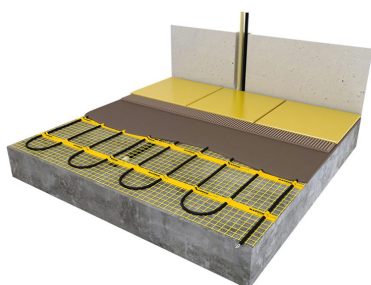

Product details

Deze unieke MAGNUM Mat-sets zijn verkrijgbaar in 22 verschillende oppervlaktes en worden geleverd met de geavanceerde Remote Control WiFi-klokthermostaat.

Inhoud MAGNUM Mat-Set

1 x Verwarmingsmat van 10 m² / 1500 Watt (500 mm x 20 m)
1 x MAGNUM Remote Control WiFi-thermostaat inclusief vloersensor
Flexibele buis voor de vloersensor van de thermostaat
Installatievoorschriften en Check/Controle-kaart

Benodigd aantal vierkante meters berekenen

Ga bij het bepalen van de benodigde elektrische mat altijd uit van het vrije (netto-) vloeroppervlak. Zo worden verwarmingsmatten bijvoorbeeld niet onder vaste delen gelegd die aansluiten op de vloer (bijvoorbeeld badkuipen en/of douchebakken). Wanneer een badkamer van 3m x 2m (6m²) is voorzien van een badkuip van 1m x 2m die volledig aansluit op de vloer, dan haalt u deze van het totaaloppervlak af en de benodigde mat zal in dit voorbeeld dus 4m² zijn.

Verwarmingsmat op maat maken

De MAGNUM Mat bestaat uit een elektrische verwarmingskabel die is bevestigd op een glasvezel webbing. Om de mat op maat te maken en het volledige vrije vloeroppervlak van vloerverwarming te voorzien, gaat u als volgt te werk;

Keurmerk

De MAGNUM Mat is VDE gekeurd.
VDE is een van de grootste technische en wetenschappelijke keuringsinstanties in Europa.

Specificaties

- EMC-vrije 2-geleiderkabel bevestigd op glasvezelnet
- 2,5 meter drie-aderige voedingskabel
- Volledige omsluiting door aluminium aardmantel
- Unieke blinde verbinding tussen verwarmings- en aansluitkabel
- Chroom/Nikkel weerstandsdraad
- PTFE (Teflon) isolatie
- PVC beschermmantel
- 10 -11 Watt per meter weerstandsdraad, 230 Volt
- Kabeldoorsnede ca. 4 mm
- Matbreedte 50 cm