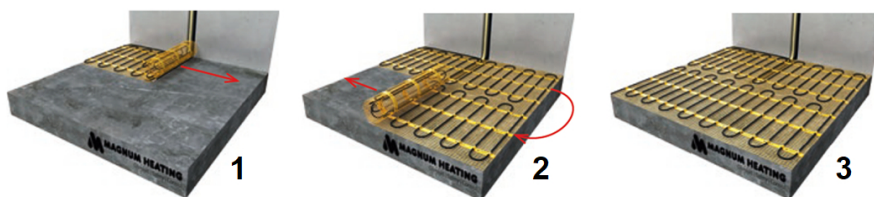

Product details

Deze unieke MAGNUM Mat-sets zijn verkrijgbaar in 22 verschillende oppervlaktes en worden geleverd met de geavanceerde Remote Control WiFi-klokthermostaat.

Inhoud MAGNUM Mat-Set

1 x Verwarmingsmat van 10 m² / 1500 Watt (500 mm x 20 m)
1 x MAGNUM Remote Control WiFi-thermostaat inclusief vloersensor
Flexibele buis voor de vloersensor van de thermostaat
Installatievoorschriften en Check/Controle-kaart

Benodigd aantal vierkante meters berekenen

Ga bij het bepalen van de benodigde elektrische mat altijd uit van het vrije (netto-) vloeroppervlak. Zo worden verwarmingsmatten bijvoorbeeld niet onder vaste delen gelegd die aansluiten op de vloer (bijvoorbeeld badkuipen en/of douchebakken). Wanneer een badkamer van 3m x 2m (6m²) is voorzien van een badkuip van 1m x 2m die volledig aansluit op de vloer, dan haalt u deze van het totaaloppervlak af en de benodigde mat zal in dit voorbeeld dus 4m² zijn.

Verwarmingsmat op maat maken

De MAGNUM Mat bestaat uit een elektrische verwarmingskabel die is bevestigd op een glasvezel webbing. Om de mat op maat te maken en het volledige vrije vloeroppervlak van vloerverwarming te voorzien, gaat u als volgt te werk;