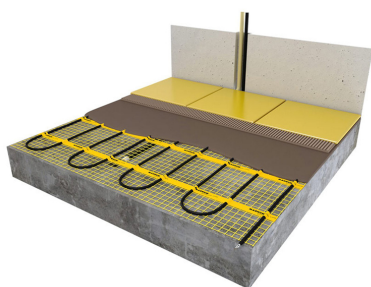

Product details

Deze unieke MAGNUM Mat-sets zijn verkrijgbaar in 22 verschillende oppervlaktes en worden geleverd met de geavanceerde Remote Control WiFi-klokthermostaat.

Inhoud MAGNUM Mat-Set

1 x Verwarmingsmat van 10 m² / 1500 Watt (500 mm x 20 m)
1 x MAGNUM Remote Control WiFi-thermostaat inclusief vloersensor
Flexibele buis voor de vloersensor van de thermostaat
Installatievoorschriften en Check/Controle-kaart

Benodigd aantal vierkante meters berekenen

Ga bij het bepalen van de benodigde elektrische mat altijd uit van het vrije (netto-) vloeroppervlak. Zo worden verwarmingsmatten bijvoorbeeld niet onder vaste delen gelegd die aansluiten op de vloer (bijvoorbeeld badkuipen en/of douchebakken). Wanneer een badkamer van 3m x 2m (6m²) is voorzien van een badkuip van 1m x 2m die volledig aansluit op de vloer, dan haalt u deze van het totaaloppervlak af en de benodigde mat zal in dit voorbeeld dus 4m² zijn.

Verwarmingsmat op maat maken

De MAGNUM Mat bestaat uit een elektrische verwarmingskabel die is bevestigd op een glasvezel webbing. Om de mat op maat te maken en het volledige vrije vloeroppervlak van vloerverwarming te voorzien, gaat u als volgt te werk;

- Rol de verwarmingsmat uit over de gehele lengte van het oppervlak waar het systeem op wordt geïnstalleerd.
- Bij het einde van het eerste te leggen deel knipt u de glasvezel webbing door en draait u de mat 180°.
- Vervolgens legt u het volgende deel.