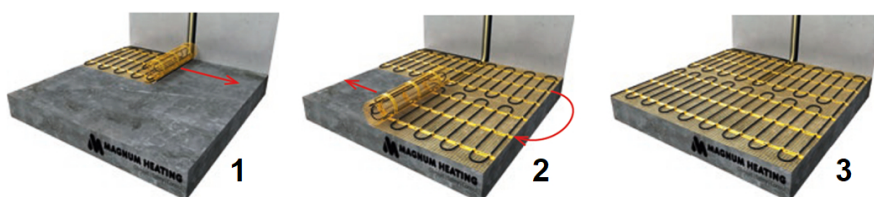

Product details

Deze unieke MAGNUM Mat-sets zijn verkrijgbaar in 22 verschillende oppervlaktes en worden geleverd met de geavanceerde Remote Control WiFi-klokthermostaat.

Inhoud MAGNUM Mat-Set

1 x Verwarmingsmat van 12m² / 1500 Watt (500 mm x 24 m)
1 x MAGNUM Remote Control WiFi-thermostaat inclusief vloersensor
Flexibele buis voor de vloersensor van de thermostaat
Installatievoorschriften en Check/Controle-kaart

Benodigd aantal vierkante meters berekenen

Ga bij het bepalen van de benodigde elektrische mat altijd uit van het vrije (netto-) vloeroppervlak. Zo worden verwarmingsmatten bijvoorbeeld niet onder vaste delen gelegd die aansluiten op de vloer (bijvoorbeeld badkuipen en/of douchebakken). Wanneer een badkamer van 3m x 2m (6m²) is voorzien van een badkuip van 1m x 2m die volledig aansluit op de vloer, dan haalt u deze van het totaaloppervlak af en de benodigde mat zal in dit voorbeeld dus 4m² zijn.

Verwarmingsmat op maat maken

De MAGNUM Mat bestaat uit een elektrische verwarmingskabel die is bevestigd op een glasvezel webbing. Om de mat op maat te maken en het volledige vrije vloeroppervlak van vloerverwarming te voorzien, gaat u als volgt te werk;