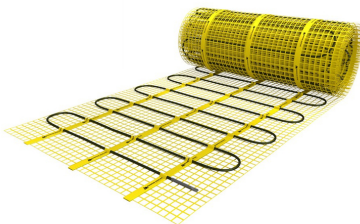

Product details

Deze unieke MAGNUM Mat-sets zijn verkrijgbaar in 22 verschillende oppervlaktes en worden geleverd met de geavanceerde Remote Control WiFi-klokthermostaat.

Inhoud MAGNUM Mat-Set

1 x Verwarmingsmat van 12m² / 1500 Watt (500 mm x 24 m)
1 x MAGNUM Remote Control WiFi-thermostaat inclusief vloersensor
Flexibele buis voor de vloersensor van de thermostaat
Installatievoorschriften en Check/Controle-kaart

Verwarmingsmat op maat maken

De MAGNUM Mat bestaat uit een elektrische verwarmingskabel die is bevestigd op een glasvezel webbing. Om de mat op maat te maken en het volledige vrije vloeroppervlak van vloerverwarming te voorzien, gaat u als volgt te werk;

- Rol de verwarmingsmat uit over de gehele lengte van het oppervlak waar het systeem op wordt geïnstalleerd.
- Bij het einde van het eerste te leggen deel knipt u de glasvezel webbing door en draait u de mat 180°.
- Vervolgens legt u het volgende deel.

Let op

Zorg ervoor dat u altijd alleen de webbing doorknipt.
De verwarmingskabel dient altijd in zijn geheel in de vloer verwerkt te worden en mag nooit worden doorgesneden.
Mocht uw verwarmingsmat onverhoopt iets te groot zijn, dan kunt u de kabel loshalen van de webbing en de afstand tussen de lussen van de kabel kleiner maken door deze iets dichterbij elkaar te knopen.