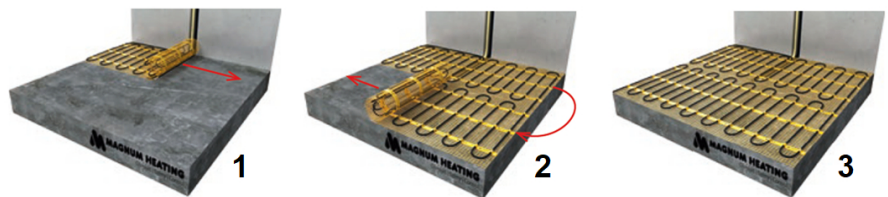

Product details

Deze unieke MAGNUM Mat-sets zijn verkrijgbaar in 22 verschillende oppervlaktes en worden geleverd met de geavanceerde Remote Control WiFi-klokthermostaat.

Inhoud MAGNUM Mat-Set

1 x Verwarmingsmat van 2,25 m² / 338 Watt (250 mm x 9 m)
1 x MAGNUM Remote Control WiFi-thermostaat inclusief vloersensor
Flexibele buis voor de vloersensor van de thermostaat
Installatievoorschriften en Check/Controle-kaart

Benodigd aantal vierkante meters berekenen

Ga bij het bepalen van de benodigde elektrische mat altijd uit van het vrije (netto-) vloeroppervlak. Zo worden verwarmingsmatten bijvoorbeeld niet onder vaste delen gelegd die aansluiten op de vloer (bijvoorbeeld badkuipen en/of douchebakken). Wanneer een badkamer van 3m x 2m (6m²) is voorzien van een badkuip van 1m x 2m die volledig aansluit op de vloer, dan haalt u deze van het totaaloppervlak af en de benodigde mat zal in dit voorbeeld dus 4m² zijn.

Verwarmingsmat op maat maken

De MAGNUM Mat bestaat uit een elektrische verwarmingskabel die is bevestigd op een glasvezel webbing. Om de mat op maat te maken en het volledige vrije vloeroppervlak van vloerverwarming te voorzien, gaat u als volgt te werk;