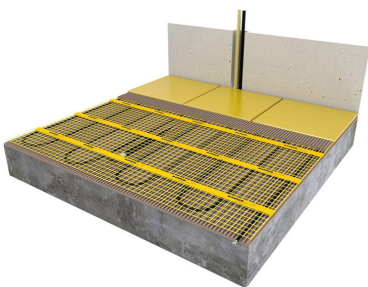

Product details

Deze unieke MAGNUM Mat-sets zijn verkrijgbaar in 22 verschillende oppervlaktes en worden geleverd met de geavanceerde Remote Control WiFi-klokthermostaat.

Inhoud MAGNUM Mat-Set

1 x Verwarmingsmat van 2,25 m² / 338 Watt (250 mm x 9 m)
1 x MAGNUM Remote Control WiFi-thermostaat inclusief vloersensor
Flexibele buis voor de vloersensor van de thermostaat
Installatievoorschriften en Check/Controle-kaart

Benodigd aantal vierkante meters berekenen

Ga bij het bepalen van de benodigde elektrische mat altijd uit van het vrije (netto-) vloeroppervlak. Zo worden verwarmingsmatten bijvoorbeeld niet onder vaste delen gelegd die aansluiten op de vloer (bijvoorbeeld badkuipen en/of douchebakken). Wanneer een badkamer van 3m x 2m (6m²) is voorzien van een badkuip van 1m x 2m die volledig aansluit op de vloer, dan haalt u deze van het totaaloppervlak af en de benodigde mat zal in dit voorbeeld dus 4m² zijn.

Verwarmingsmat op maat maken

De MAGNUM Mat bestaat uit een elektrische verwarmingskabel die is bevestigd op een glasvezel webbing. Om de mat op maat te maken en het volledige vrije vloeroppervlak van vloerverwarming te voorzien, gaat u als volgt te werk;

Keurmerk

De MAGNUM Mat is VDE gekeurd.
VDE is een van de grootste technische en wetenschappelijke keuringsinstanties in Europa.

Specificaties

- EMC-vrije 2-geleiderkabel bevestigd op glasvezelnet
- 2,5 meter drie-aderige voedingskabel
- Volledige omsluiting door aluminium aardmantel
- Unieke blinde verbinding tussen verwarmings- en aansluitkabel
- Chroom/Nikkel weerstandsdraad
- PTFE (Teflon) isolatie
- PVC beschermmantel
- 10 -11 Watt per meter weerstandsdraad, 230 Volt
- Kabeldoorsnede ca. 4 mm
- Matbreedte 25 cm