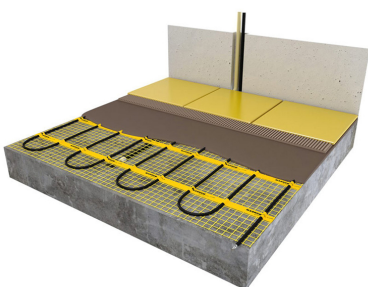

Product details

Deze unieke MAGNUM Mat-sets zijn verkrijgbaar in 22 verschillende oppervlaktes en worden geleverd met de geavanceerde Remote Control WiFi-klokthermostaat.

Inhoud MAGNUM Mat-Set

1 x Verwarmingsmat van 2,25 m² / 338 Watt (250 mm x 9 m)
1 x MAGNUM Remote Control WiFi-thermostaat inclusief vloersensor
Flexibele buis voor de vloersensor van de thermostaat
Installatievoorschriften en Check/Controle-kaart

Benodigd aantal vierkante meters berekenen

Ga bij het bepalen van de benodigde elektrische mat altijd uit van het vrije (netto-) vloeroppervlak. Zo worden verwarmingsmatten bijvoorbeeld niet onder vaste delen gelegd die aansluiten op de vloer (bijvoorbeeld badkuipen en/of douchebakken). Wanneer een badkamer van 3m x 2m (6m²) is voorzien van een badkuip van 1m x 2m die volledig aansluit op de vloer, dan haalt u deze van het totaaloppervlak af en de benodigde mat zal in dit voorbeeld dus 4m² zijn.

Verwarmingsmat op maat maken

De MAGNUM Mat bestaat uit een elektrische verwarmingskabel die is bevestigd op een glasvezel webbing. Om de mat op maat te maken en het volledige vrije vloeroppervlak van vloerverwarming te voorzien, gaat u als volgt te werk;

- Rol de verwarmingsmat uit over de gehele lengte van het oppervlak waar het systeem op wordt geïnstalleerd.
- Bij het einde van het eerste te leggen deel knipt u de glasvezel webbing door en draait u de mat 180°.
- Vervolgens legt u het volgende deel.