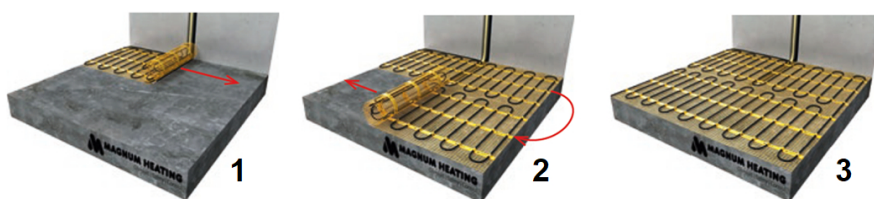

Product details

Deze unieke MAGNUM Mat-sets zijn verkrijgbaar in 22 verschillende oppervlaktes en worden geleverd met de geavanceerde Remote Control WiFi-klokthermostaat.

Inhoud MAGNUM Mat-Set

1 x Verwarmingsmat van 2,5m² / 1500 Watt (500 mm x 5 m)
1 x MAGNUM Remote Control WiFi-thermostaat inclusief vloersensor
Flexibele buis voor de vloersensor van de thermostaat
Installatievoorschriften en Check/Controle-kaart

Benodigd aantal vierkante meters berekenen

Ga bij het bepalen van de benodigde elektrische mat altijd uit van het vrije (netto-) vloeroppervlak. Zo worden verwarmingsmatten bijvoorbeeld niet onder vaste delen gelegd die aansluiten op de vloer (bijvoorbeeld badkuipen en/of douchebakken). Wanneer een badkamer van 3m x 2m (6m²) is voorzien van een badkuip van 1m x 2m die volledig aansluit op de vloer, dan haalt u deze van het totaaloppervlak af en de benodigde mat zal in dit voorbeeld dus 4m² zijn.

Verwarmingsmat op maat maken

De MAGNUM Mat bestaat uit een elektrische verwarmingskabel die is bevestigd op een glasvezel webbing. Om de mat op maat te maken en het volledige vrije vloeroppervlak van vloerverwarming te voorzien, gaat u als volgt te werk;