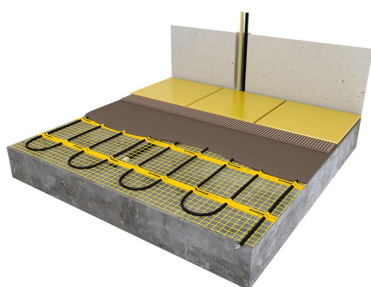

Product details

Deze unieke MAGNUM Mat-sets zijn verkrijgbaar in 22 verschillende oppervlaktes en worden geleverd met de geavanceerde Remote Control WiFi-klokthermostaat.

Inhoud MAGNUM Mat-Set

1 x Verwarmingsmat van 2,5m² / 1500 Watt (500 mm x 5 m)
1 x MAGNUM Remote Control WiFi-thermostaat inclusief vloersensor
Flexibele buis voor de vloersensor van de thermostaat
Installatievoorschriften en Check/Controle-kaart

Benodigd aantal vierkante meters berekenen

Ga bij het bepalen van de benodigde elektrische mat altijd uit van het vrije (netto-) vloeroppervlak. Zo worden verwarmingsmatten bijvoorbeeld niet onder vaste delen gelegd die aansluiten op de vloer (bijvoorbeeld badkuipen en/of douchebakken). Wanneer een badkamer van 3m x 2m (6m²) is voorzien van een badkuip van 1m x 2m die volledig aansluit op de vloer, dan haalt u deze van het totaaloppervlak af en de benodigde mat zal in dit voorbeeld dus 4m² zijn.

Verwarmingsmat op maat maken

De MAGNUM Mat bestaat uit een elektrische verwarmingskabel die is bevestigd op een glasvezel webbing. Om de mat op maat te maken en het volledige vrije vloeroppervlak van vloerverwarming te voorzien, gaat u als volgt te werk;

- Rol de verwarmingsmat uit over de gehele lengte van het oppervlak waar het systeem op wordt geïnstalleerd.
- Bij het einde van het eerste te leggen deel knipt u de glasvezel webbing door en draait u de mat 180°.
- Vervolgens legt u het volgende deel.