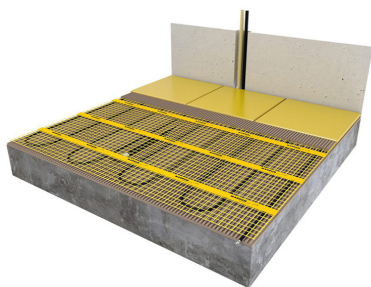

De MAGNUM Mat bestaat uit een elektrische verwarmingskabel die is bevestigd op een glasvezel webbing. Om de mat op maat te maken en het volledige vrije vloeroppervlak van vloerverwarming te voorzien, gaat u als volgt te werk;

- Rol de verwarmingsmat uit over de gehele lengte van het oppervlak waar het systeem op wordt geïnstalleerd.
- Bij het einde van het eerste te leggen deel knipt u de glasvezel webbing door en draait u de mat 180°.
- Vervolgens legt u het volgende deel.

Let op