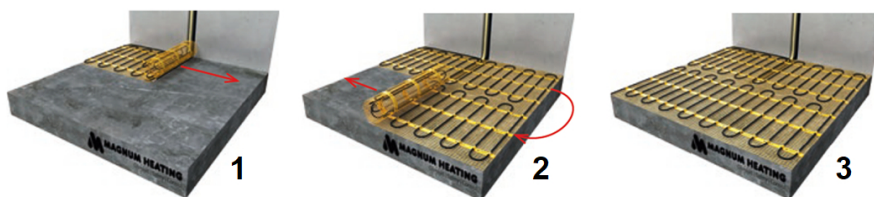

Product details

Deze unieke MAGNUM Mat-sets zijn verkrijgbaar in 22 verschillende oppervlaktes en worden geleverd met de geavanceerde Remote Control WiFi-klokthermostaat.

Inhoud MAGNUM Mat-Set

1 x Verwarmingsmat van 2m² / 300 Watt (500 mm x 4 m)
 1 x MAGNUM Remote Control WiFi-thermostaat inclusief vloersensor
 Flexibele buis voor de vloersensor van de thermostaat
 Installatievoorschriften en Check/Controle-kaart

Benodigd aantal vierkante meters berekenen

Ga bij het bepalen van de benodigde elektrische mat altijd uit van het vrije (netto-) vloeroppervlak. Zo worden verwarmingsmatten bijvoorbeeld niet onder vaste delen gelegd die aansluiten op de vloer (bijvoorbeeld badkuipen en/of douchebakken). Wanneer een badkamer van 3m x 2m (6m²) is voorzien van een badkuip van 1m x 2m die volledig aansluit op de vloer, dan haalt u deze van het totaaloppervlak af en de benodigde mat zal in dit voorbeeld dus 4m² zijn.

Verwarmingsmat op maat maken

De MAGNUM Mat bestaat uit een elektrische verwarmingskabel die is bevestigd op een glasvezel webbing. Om de mat op maat te maken en het volledige vrije vloeroppervlak van vloerverwarming te voorzien, gaat u als volgt te werk;