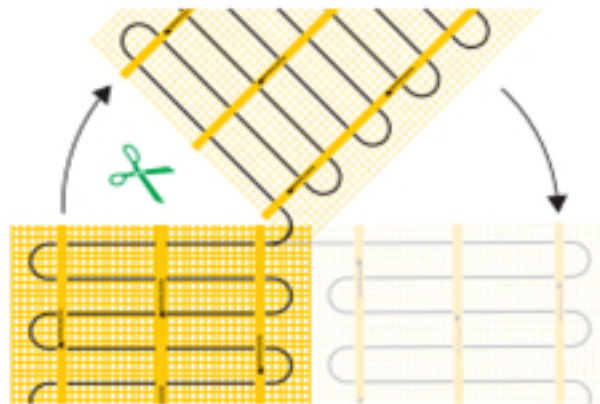

Benodigd aantal vierkante meters berekenen

Ga bij het bepalen van de benodigde elektrische mat altijd uit van het vrije (netto-) vloeroppervlak. Zo worden verwarmingsmatten bijvoorbeeld niet onder vaste delen gelegd die aansluiten op de vloer (bijvoorbeeld badkuipen en/of douchebakken). Wanneer een badkamer van 3m x 2m (6m²) is voorzien van een badkuip van 1m x 2m die volledig aansluit op de vloer, dan haalt u deze van het totaaloppervlak af en de benodigde mat zal in dit voorbeeld dus 4m² zijn.

Verwarmingsmat op maat maken

De MAGNUM Mat bestaat uit een elektrische verwarmingskabel die is bevestigd op een glasvezel webbing. Om de mat op maat te maken en het volledige vrije vloeroppervlak van vloerverwarming te voorzien, gaat u als volgt te werk;

- Rol de verwarmingsmat uit over de gehele lengte van het oppervlak waar het systeem op wordt geïnstalleerd.
- Bij het einde van het eerste te leggen deel knipt u de glasvezel webbing door en draait u de mat 180°.
- Vervolgens legt u het volgende deel.

Let op

Zorg ervoor dat u altijd alleen de webbing doorknipt.

De verwarmingskabel dient altijd in zijn geheel in de vloer verwerkt te worden en mag nooit worden doorgeknipt.

Mocht uw verwarmingsmat onverhoopt iets te groot zijn, dan kunt u de kabel loshalen van de webbing en de afstand tussen de lussen van de kabel kleiner maken door deze iets dichters op elkaar te knopen.