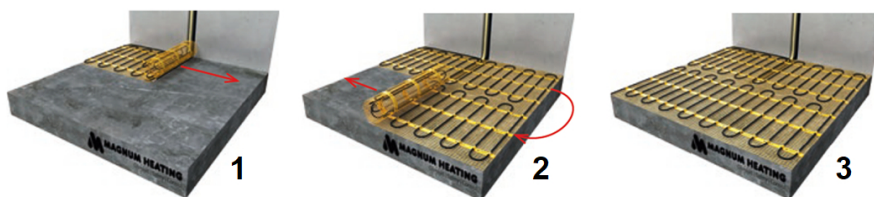

Product details

Deze unieke MAGNUM Mat-sets zijn verkrijgbaar in 22 verschillende oppervlaktes en worden geleverd met de geavanceerde Remote Control WiFi-klokthermostaat.

Inhoud MAGNUM Mat-Set

1 x Verwarmingsmat van 4,5 m² / 675 Watt (500 mm x 9 m)
1 x MAGNUM Remote Control WiFi-thermostaat inclusief vloersensor
Flexibele buis voor de vloersensor van de thermostaat
Installatievoorschriften en Check/Controle-kaart

Benodigd aantal vierkante meters berekenen

Ga bij het bepalen van de benodigde elektrische mat altijd uit van het vrije (netto-) vloeroppervlak. Zo worden verwarmingsmatten bijvoorbeeld niet onder vaste delen gelegd die aansluiten op de vloer (bijvoorbeeld badkuipen en/of douchebakken). Wanneer een badkamer van 3m x 2m (6m²) is voorzien van een badkuip van 1m x 2m die volledig aansluit op de vloer, dan haalt u deze van het totaaloppervlak af en de benodigde mat zal in dit voorbeeld dus 4m² zijn.

Verwarmingsmat op maat maken

De MAGNUM Mat bestaat uit een elektrische verwarmingskabel die is bevestigd op een glasvezel webbing. Om de mat op maat te maken en het volledige vrije vloeroppervlak van vloerverwarming te voorzien, gaat u als volgt te werk;