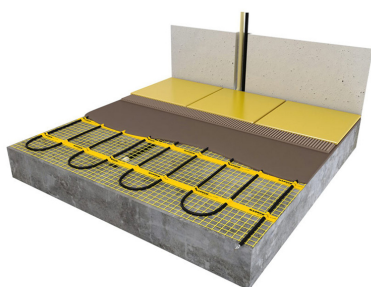

Product details

Deze unieke MAGNUM Mat-sets zijn verkrijgbaar in 22 verschillende oppervlaktes en worden geleverd met de geavanceerde Remote Control WiFi-klokthermostaat.

Inhoud MAGNUM Mat-Set

1 x Verwarmingsmat van 4,5 m² / 675 Watt (500 mm x 9 m)
1 x MAGNUM Remote Control WiFi-thermostaat inclusief vloersensor
Flexibele buis voor de vloersensor van de thermostaat
Installatievoorschriften en Check/Controle-kaart

Benodigd aantal vierkante meters berekenen

Ga bij het bepalen van de benodigde elektrische mat altijd uit van het vrije (netto-) vloeroppervlak. Zo worden verwarmingsmatten bijvoorbeeld niet onder vaste delen gelegd die aansluiten op de vloer (bijvoorbeeld badkuipen en/of douchebakken). Wanneer een badkamer van 3m x 2m (6m²) is voorzien van een badkuip van 1m x 2m die volledig aansluit op de vloer, dan haalt u deze van het totaaloppervlak af en de benodigde mat zal in dit voorbeeld dus 4m² zijn.

Verwarmingsmat op maat maken

De MAGNUM Mat bestaat uit een elektrische verwarmingskabel die is bevestigd op een glasvezel webbing. Om de mat op maat te maken en het volledige vrije vloeroppervlak van vloerverwarming te voorzien, gaat u als volgt te werk;

- Rol de verwarmingsmat uit over de gehele lengte van het oppervlak waar het systeem op wordt geïnstalleerd.
- Bij het einde van het eerste te leggen deel knipt u de glasvezel webbing door en draait u de mat 180°.
- Vervolgens legt u het volgende deel.